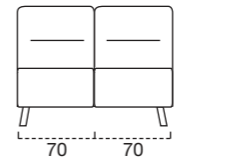

OPTIONAL matelas mousse a Mémoire.

Stelvio move

SCOCCHA MAXI
182
Materasso-Mattress-Matelas
160 x 193 x 13

SCOCCHA
TERMINALE MAXI SX
182
Materasso-Mattress-Matelas
160 x 193 x 13

SCOCCHA
TERMINALE 2 POSTI SX
122
Materasso-Mattress-Matelas
100 x 193 x 13

SCOCCHA TERMINALE
1 POSTO SX
62

SCOCCHA TERMINALE
1 POSTO DX
62

SCOCCHA TERMINALE
1 POSTO DX
62

SCOCCHA TERMINALE
1 POSTO SX
62

SCOCCHA TERMINALE
1 POSTO DX
62

Stelvio smart

SCOCCHA 3 POSTI
162
Materasso-Mattress-Matelas
140 x 193 x 13

SCOCCHA
TERMINALE MAXI DX
162
Materasso-Mattress-Matelas
140 x 193 x 13

SCOCCHA
TERMINALE 3 POSTI SX
162
Materasso-Mattress-Matelas
140 x 193 x 13

SCOCCHA TERMINALE
1 POSTO SX
92

SCOCCHA TERMINALE
1 POSTO DX
92