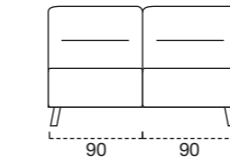

MATELAS STANDARD H 13 Naturalgreen polyuréthane densité 35kg/m³, revêtement complètement en soie avec double entourer, déhoussable.

MATELAS OPTIONAL mousse a Mémoire H 13 cm polyuréthane densité 35kg/m³ + Mémoire 50kg/m³, revêtement complètement en soie avec double entourer, déhoussable.

OPTIONAL matelas mousse a Mémoire.

Stelvio move

SCOCCHA MAXI
182
Materasso-Mattress-Matelas
160 x 193 x 13

SCOCCHA
TERMINALE MAXI SX
182
Materasso-Mattress-Matelas
160 x 193 x 13

SCOCCHA
TERMINALE 2 POSTI SX
122
Materasso-Mattress-Matelas
100 x 193 x 13