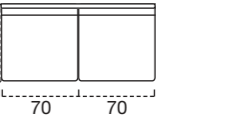

SCOCCHA
TERMINALE MAXI DX
162
Materasso-Mattress-Matelas
140 x 193 x 13

SCOCCHA
TERMINALE 3 POSTI SX
162
Materasso-Mattress-Matelas
140 x 193 x 13

SCOCCHA TERMINALE
1 POSTO SX
92

SCOCCHA TERMINALE
1 POSTO DX
92

SCOCCHA TERMINALE
1 POSTO SX
82

SCOCCHA TERMINALE
1 POSTO DX
82

SCOCCHA TERMINALE
1 POSTO SX
82

Stelvio comfort

SCOCCHA 2 POSTI
122
Materasso-Mattress-Matelas
100 x 193 x 13

SCOCCHA
TERMINALE 2,5 POSTI SX
142
Materasso-Mattress-Matelas
120x 193 x 13

SCOCCHA
TERMINALE 2,5 POSTI DX
142
Materasso-Mattress-Matelas
120x 193 x 13

SCOCCHA TERMINALE
1 POSTO SX
72

SCOCCHA TERMINALE
1 POSTO DX
72

SCOCCHA TERMINALE
1 POSTO SX
72

SCOCCHA TERMINALE
1 POSTO DX
72

SCOCCHA TERMINALE
1 POSTO SX
72