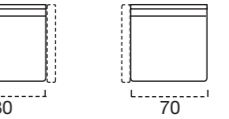

SCOCCHA TERMINALE
1 POSTO SX
72