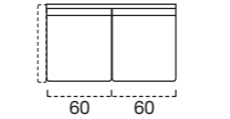

MATELAS STANDARD H 13 Naturalgreen polyuréthane densité 35kg/m³, revêtement complètement en soie avec double entourer, déhoussable.

MATELAS OPTIONAL mousse a Mémoire H 13 cm polyuréthane densité 35kg/m³ + Mémoire 50kg/m³, revêtement complètement en soie avec double entourer, déhoussable.

OPTIONAL matelas mousse a Mémoire.

Stelvio move

SCOCCHA MAXI
182
Materasso-Mattress-Matelas
160 x 193 x 13

SCOCCHA
TERMINALE MAXI SX
182
Materasso-Mattress-Matelas
160 x 193 x 13

SCOCCHA
TERMINALE 2 POSTI SX
122
Materasso-Mattress-Matelas
100 x 193 x 13

SCOCCHA TERMINALE
1 POSTO SX
62

SCOCCHA TERMINALE
1 POSTO DX
62

SCOCCHA TERMINALE
1 POSTO DX
62

SCOCCHA TERMINALE
1 POSTO SX
62

SCOCCHA TERMINALE
1 POSTO DX
62

Stelvio smart

SCOCCHA 3 POSTI
162
Materasso-Mattress-Matelas
140 x 193 x 13