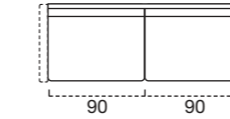

OPTIONAL matelas mousse a Mémoire.

Stelvio move

SCOCCHA MAXI
182
Materasso-Mattress-Matelas
160 x 193 x 13

SCOCCHA
TERMINALE MAXI SX
182
Materasso-Mattress-Matelas
160 x 193 x 13

SCOCCHA
TERMINALE 2 POSTI SX
122
Materasso-Mattress-Matelas
100 x 193 x 13

SCOCCHA TERMINALE
1 POSTO SX
62

SCOCCHA TERMINALE
1 POSTO DX
62

SCOCCHA TERMINALE
1 POSTO DX
62

SCOCCHA TERMINALE
1 POSTO SX
62

SCOCCHA TERMINALE
1 POSTO DX
62

Stelvio smart

SCOCCHA 3 POSTI
162
Materasso-Mattress-Matelas
140 x 193 x 13