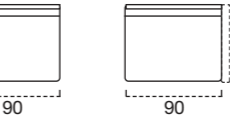

OPTIONAL matelas mousse a Mémoire.

Stelvio move

SCOCCHA MAXI
182
Materasso-Mattress-Matelas
160 x 193 x 13

SCOCCHA
TERMINALE MAXI SX
182
Materasso-Mattress-Matelas
160 x 193 x 13

SCOCCHA
TERMINALE 2 POSTI SX
122
Materasso-Mattress-Matelas
100 x 193 x 13

SCOCCHA TERMINALE
1 POSTO SX
62

SCOCCHA TERMINALE
1 POSTO DX
62

SCOCCHA TERMINALE
1 POSTO DX
62

SCOCCHA TERMINALE
1 POSTO SX
62

SCOCCHA TERMINALE
1 POSTO DX
62

Stelvio smart

SCOCCHA 3 POSTI
162
Materasso-Mattress-Matelas
140 x 193 x 13

SCOCCHA
TERMINALE MAXI DX
162
Materasso-Mattress-Matelas
140 x 193 x 13

SCOCCHA
TERMINALE 3 POSTI SX
162
Materasso-Mattress-Matelas
140 x 193 x 13

SCOCCHA TERMINALE
1 POSTO SX
92

SCOCCHA TERMINALE
1 POSTO DX
92