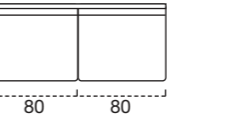

OPTIONAL matelas mousse a Mémoire.

Stelvio move

SCOCCHA MAXI
182
Materasso-Mattress-Matelas
160 x 193 x 13

SCOCCHA
TERMINALE MAXI SX
182
Materasso-Mattress-Matelas
160 x 193 x 13

SCOCCHA
TERMINALE 2 POSTI SX
122
Materasso-Mattress-Matelas
100 x 193 x 13

SCOCCHA TERMINALE
1 POSTO SX
62

SCOCCHA TERMINALE
1 POSTO DX
62

SCOCCHA TERMINALE
1 POSTO DX
62

SCOCCHA TERMINALE
1 POSTO SX
62

SCOCCHA TERMINALE
1 POSTO DX
62

Stelvio smart

SCOCCHA 3 POSTI
162
Materasso-Mattress-Matelas
140 x 193 x 13

SCOCCHA
TERMINALE MAXI DX
162
Materasso-Mattress-Matelas
140 x 193 x 13

SCOCCHA
TERMINALE 3 POSTI SX
162
Materasso-Mattress-Matelas
140 x 193 x 13

SCOCCHA TERMINALE
1 POSTO SX
92

SCOCCHA TERMINALE
1 POSTO DX
92