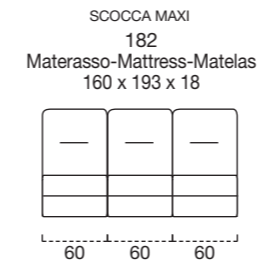

COVERING completely removable in fabric version; only seat cushion cover removable in the leather version.

STANDARD MATTRESS Dual comfort H 18 cm Naturalgreen/Waterfoam polyurethane foam density 40/30kg/m³, cover made with silk fabric and double piping, removable covering.

OPTIONAL MATTRESS H 18 cm Memory in polyurethane foam density 40kg/m³+Memory 50kg/m³, cover made with silk fabric and double piping, removable covering.

OPTIONAL Memory foam mattress, roller kit.

Modèle disponible avec sommier métallique avec matelas de 18 cm d'hauteur.

STRUCTURE bois, panneaux en particules avec assemblage colle et agrafes.

SUSPENSION ASSISE sangles élastiques.

MOUSSE ASSISE mousse en polyuréthane expansé densité 35kg/m³.

DOSSIER Standard et Up rembourrage en polyuréthane expansé densité 18kg/m³ et fibres acryliques.

DOSSIER Confort rembourrage en flocon.

REVEITEMENT complètement déhoussable dans la version en tissu ; déhoussable seulement les assises dans la version en cuir.

MATELAS STANDARD Dual comfort H 18 Naturalgreen/Waterfoam polyuréthane densité 40/30kg/m³, revêtement complètement en soie avec double entourer, déhoussable.

MATELAS OPTIONAL mousse a Mémoire H 18 cm polyuréthane densité 40kg/m³+Mémoire 50kg/m³, revêtement complètement en soie avec double entourer, déhoussable.

OPTIONAL matelas mousse a Mémoire, système Roller.

Sirmione comfort