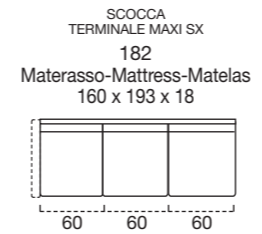

COVERING completely removable in fabric version; only seat cushion cover removable in the leather version.

STANDARD MATTRESS Dual comfort H 18 cm Naturalgreen/Waterfoam polyurethane foam density 40/30kg/m³, cover made with silk fabric and double piping, removable covering.

OPTIONAL MATTRESS H 18 cm Memory in polyurethane foam density 40kg/m³+Memory 50kg/m³, cover made with silk fabric and double piping, removable covering.

OPTIONAL Memory foam mattress, roller kit.

Modèle disponible avec sommier métallique avec matelas de 18 cm d'hauteur.

STRUCTURE bois, panneaux en particules avec assemblage colle et agrafes.

SUSPENSION ASSISE sangles élastiques.

MOUSSE ASSISE mousse en polyuréthane expansé densité 35kg/m³.

DOSSIER Standard et Up rembourrage en polyuréthane expansé densité 18kg/m³ et fibres acryliques.

DOSSIER Confort rembourrage en flocon.

REVEITEMENT complètement déhoussable dans la version en tissu ; déhoussable seulement les assises dans la version en cuir.

MATELAS STANDARD Dual comfort H 18 Naturalgreen/Waterfoam polyuréthane densité 40/30kg/m³, revêtement complètement en soie avec double entourer, déhoussable.

MATELAS OPTIONAL mousse a Mémoire H 18 cm polyuréthane densité 40kg/m³+Mémoire 50kg/m³, revêtement complètement en soie avec double entourer, déhoussable.

OPTIONAL matelas mousse a Mémoire, système Roller.

Sirmione comfort