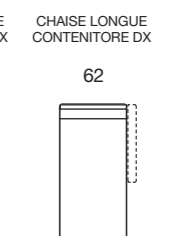

COVERING completely removable in fabric version; only seat cushion cover removable in the leather version.

STANDARD MATTRESS Dual comfort H 18 cm Naturalgreen/Waterfoam polyurethane foam density 40/30kg/m³, cover made with silk fabric and double piping, removable covering.

OPTIONAL MATTRESS H 18 cm Memory in polyurethane foam density 40kg/m³+Memory 50kg/m³, cover made with silk fabric and double piping, removable covering.

OPTIONAL Memory foam mattress, roller kit.

Modèle disponible avec sommier métallique avec matelas de 18 cm d'hauteur.

STRUCTURE bois, panneaux en particules avec assemblage colle et agrafes.

SUSPENSION ASSISE sangles élastiques.

MOUSSE ASSISE mousse en polyuréthane expansé densité 35kg/m³.

DOSSIER Standard et Up rembourrage en polyuréthane expansé densité 18kg/m³ et fibres acryliques.

DOSSIER Confort rembourrage en flocon.

REVEITEMENT complètement déhoussable dans la version en tissu ; déhoussable seulement les assises dans la version en cuir.

MATELAS STANDARD Dual comfort H 18 Naturalgreen/Waterfoam polyuréthane densité 40/30kg/m³, revêtement complètement en soie avec double entourer, déhoussable.

MATELAS OPTIONAL mousse a Mémoire H 18 cm polyuréthane densité 40kg/m³+Mémoire 50kg/m³, revêtement complètement en soie avec double entourer, déhoussable.

OPTIONAL matelas mousse a Mémoire, système Roller.

Sirmione comfort