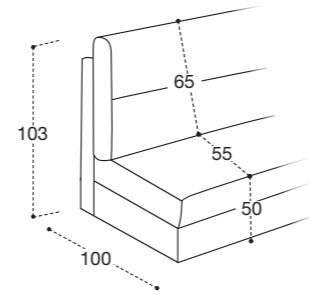

COVERING completely removable in fabric version; only seat cushion cover removable in the leather version.

STANDARD MATTRESS Dual comfort H 18 cm Naturalgreen/Waterfoam polyurethane foam density 40/30kg/m³, cover made with silk fabric and double piping, removable covering.

OPTIONAL MATTRESS H 18 cm Memory in polyurethane foam density 40kg/m³+Memory 50kg/m³, cover made with silk fabric and double piping, removable covering.

OPTIONAL Memory foam mattress, roller kit.

Modèle disponible avec sommier métallique avec matelas de 18 cm d'hauteur.

STRUCTURE bois, panneaux en particules avec assemblage colle et agrafes.

SUSPENSION ASSISE sangles élastiques.

MOUSSE ASSISE mousse en polyuréthane expansé densité 35kg/m³.

DOSSIER Standard et Up rembourrage en polyuréthane expansé densité 18kg/m³ et fibres acryliques.

DOSSIER Confort rembourrage en flocon.

REVEITEMENT complètement déhoussable dans la version en tissu ; déhoussable seulement les assises dans la version en cuir.

MATELAS STANDARD Dual comfort H 18 Naturalgreen/Waterfoam polyuréthane densité 40/30kg/m³, revêtement complètement en soie avec double entourer, déhoussable.

MATELAS OPTIONAL mousse a Mémoire H 18 cm polyuréthane densité 40kg/m³+Mémoire 50kg/m³, revêtement complètement en soie avec double entourer, déhoussable.

OPTIONAL matelas mousse a Mémoire, système Roller.

Sirmione comfort

SPALLIERA IN GOMMA PER UP/STANDARD
BACK WITH POLYURETHANE FOR UP/STANDARD
DOSSIER EN POLYURETHANE POUR UP/STANDARD

SPALLIERA IN FIOCCO PER COMFORT
BACK WITH FLOCK FOR COMFORT VERSION
DOSSIER EN FLOCON VERSION COMFORT

SEDUTA IN POLIURETANO ESPANSO
SITTING POLYURETHANE FOAM
ASSISE MOUSSE EN POLYURETHANE

CUSCINI DI SEDUTA SFODERABILI
REMOVABLE UPHOLSTERY FOR SITTING CUSHIONS
COUSSINS D'ASSISE DÉHOUSSABLES

COMPLETAMENTE SFODERABILE
FULLY REMOVABLE COVERING
COMPLETEMENT DÉHOUSSABLE