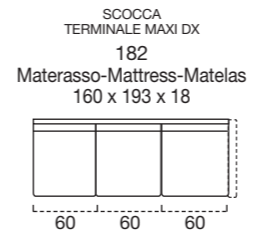

COVERING completely removable in fabric version; only seat cushion cover removable in the leather version.

STANDARD MATTRESS Dual comfort H 18 cm Naturalgreen/Waterfoam polyurethane foam density 40/30kg/m³, cover made with silk fabric and double piping, removable covering.

OPTIONAL MATTRESS H 18 cm Memory in polyurethane foam density 40kg/m³+Memory 50kg/m³, cover made with silk fabric and double piping, removable covering.

OPTIONAL Memory foam mattress, roller kit.

Modèle disponible avec sommier métallique avec matelas de 18 cm d'hauteur.

STRUCTURE bois, panneaux en particules avec assemblage colle et agrafes.

SUSPENSION ASSISE sangles élastiques.

MOUSSE ASSISE mousse en polyuréthane expansé densité 35kg/m³.

DOSSIER Standard et Up rembourrage en polyuréthane expansé densité 18kg/m³ et fibres acryliques.

DOSSIER Confort rembourrage en flocon.

REVEITEMENT complètement déhoussable dans la version en tissu ; déhoussable seulement les assises dans la version en cuir.

MATELAS STANDARD Dual comfort H 18 Naturalgreen/Waterfoam polyuréthane densité 40/30kg/m³, revêtement complètement en soie avec double entourer, déhoussable.

MATELAS OPTIONAL mousse a Mémoire H 18 cm polyuréthane densité 40kg/m³+Mémoire 50kg/m³, revêtement complètement en soie avec double entourer, déhoussable.

OPTIONAL matelas mousse a Mémoire, système Roller.

Sirmione comfort