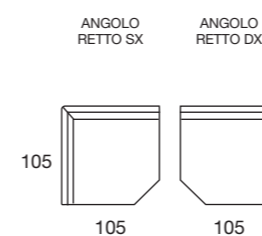

COVERING completely removable in fabric version; only seat cushion cover removable in the leather version.

STANDARD MATTRESS Dual comfort H 18 cm Naturalgreen/Waterfoam polyurethane foam density 40/30kg/m³, cover made with silk fabric and double piping, removable covering.

OPTIONAL MATTRESS H 18 cm Memory in polyurethane foam density 40kg/m³+Memory 50kg/m³, cover made with silk fabric and double piping, removable covering.

OPTIONAL Memory foam mattress, roller kit.

Modèle disponible avec sommier métallique avec matelas de 18 cm d'hauteur.

STRUCTURE bois, panneaux en particules avec assemblage colle et agrafes.

SUSPENSION ASSISE sangles élastiques.

MOUSSE ASSISE mousse en polyuréthane expansé densité 35kg/m³.

DOSSIER Standard et Up rembourrage en polyuréthane expansé densité 18kg/m³ et fibres acryliques.

DOSSIER Confort rembourrage en flocon.

REVEITEMENT complètement déhoussable dans la version en tissu ; déhoussable seulement les assises dans la version en cuir.

MATELAS STANDARD Dual comfort H 18 Naturalgreen/Waterfoam polyuréthane densité 40/30kg/m³, revêtement complètement en soie avec double entourer, déhoussable.

MATELAS OPTIONAL mousse a Mémoire H 18 cm polyuréthane densité 40kg/m³+Mémoire 50kg/m³, revêtement complètement en soie avec double entourer, déhoussable.

OPTIONAL matelas mousse a Mémoire, système Roller.

Sirmione comfort