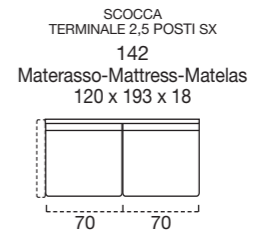

COVERING completely removable in fabric version; only seat cushion cover removable in the leather version.

STANDARD MATTRESS Dual comfort H 18 cm Naturalgreen/Waterfoam polyurethane foam density 40/30kg/m³, cover made with silk fabric and double piping, removable covering.

OPTIONAL MATTRESS H 18 cm Memory in polyurethane foam density 40kg/m³+Memory 50kg/m³, cover made with silk fabric and double piping, removable covering.

OPTIONAL Memory foam mattress, roller kit.

Modèle disponible avec sommier métallique avec matelas de 18 cm d'hauteur.

STRUCTURE bois, panneaux en particules avec assemblage colle et agrafes.

SUSPENSION ASSISE sangles élastiques.

MOUSSE ASSISE mousse en polyuréthane expansé densité 35kg/m³.

DOSSIER Standard et Up rembourrage en polyuréthane expansé densité 18kg/m³ et fibres acryliques.

DOSSIER Confort rembourrage en flocon.

REVEITEMENT complètement déhoussable dans la version en tissu ; déhoussable seulement les assises dans la version en cuir.

MATELAS STANDARD Dual comfort H 18 Naturalgreen/Waterfoam polyuréthane densité 40/30kg/m³, revêtement complètement en soie avec double entourer, déhoussable.

MATELAS OPTIONAL mousse a Mémoire H 18 cm polyuréthane densité 40kg/m³+Mémoire 50kg/m³, revêtement complètement en soie avec double entourer, déhoussable.

OPTIONAL matelas mousse a Mémoire, système Roller.

Sirmione comfort