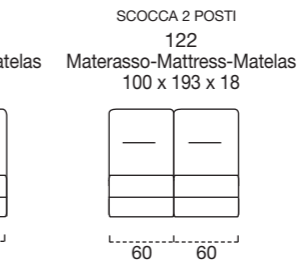

COVERING completely removable in fabric version; only seat cushion cover removable in the leather version.

STANDARD MATTRESS Dual comfort H 18 cm Naturalgreen/Waterfoam polyurethane foam density 40/30kg/m³, cover made with silk fabric and double piping, removable covering.

OPTIONAL MATTRESS H 18 cm Memory in polyurethane foam density 40kg/m³+Memory 50kg/m³, cover made with silk fabric and double piping, removable covering.

OPTIONAL Memory foam mattress, roller kit.

Modèle disponible avec sommier métallique avec matelas de 18 cm d'hauteur.

STRUCTURE bois, panneaux en particules avec assemblage colle et agrafes.

SUSPENSION ASSISE sangles élastiques.

MOUSSE ASSISE mousse en polyuréthane expansé densité 35kg/m³.

DOSSIER Standard et Up rembourrage en polyuréthane expansé densité 18kg/m³ et fibres acryliques.

DOSSIER Confort rembourrage en flocon.

REVEITEMENT complètement déhoussable dans la version en tissu ; déhoussable seulement les assises dans la version en cuir.

MATELAS STANDARD Dual comfort H 18 Naturalgreen/Waterfoam polyuréthane densité 40/30kg/m³, revêtement complètement en soie avec double entourer, déhoussable.

MATELAS OPTIONAL mousse a Mémoire H 18 cm polyuréthane densité 40kg/m³+Mémoire 50kg/m³, revêtement complètement en soie avec double entourer, déhoussable.

OPTIONAL matelas mousse a Mémoire, système Roller.

Sirmione comfort

SPALLIERA IN GOMMA PER UP/STANDARD
BACK WITH POLYURETHANE FOR UP/STANDARD
DOSSIER EN POLYURETHANE POUR UP/STANDARD

SPALLIERA IN FIOCCO PER COMFORT
BACK WITH FLOCK FOR COMFORT VERSION
DOSSIER EN FLOCON VERSION COMFORT

SEDUTA IN POLIURETANO ESPANSO
SITTING POLYURETHANE FOAM
ASSISE MOUSSE EN POLYURETHANE

CUSCINI DI SEDUTA SFODERABILI
REMOVABLE UPHOLSTERY FOR SITTING CUSHIONS
COUSSINS D'ASSISE DÉHOUSSABLES

COMPLETAMENTE SFODERABILE
FULLY REMOVABLE COVERING
COMPLETEMENT DÉHOUSSABLE