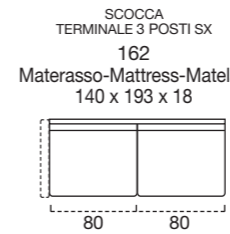

COVERING completely removable in fabric version; only seat cushion cover removable in the leather version.

STANDARD MATTRESS Dual comfort H 18 cm Naturalgreen/Waterfoam polyurethane foam density 40/30kg/m³, cover made with silk fabric and double piping, removable covering.

OPTIONAL MATTRESS H 18 cm Memory in polyurethane foam density 40kg/m³+Memory 50kg/m³, cover made with silk fabric and double piping, removable covering.

OPTIONAL Memory foam mattress, roller kit.

Modèle disponible avec sommier métallique avec matelas de 18 cm d'hauteur.

STRUCTURE bois, panneaux en particules avec assemblage colle et agrafes.

SUSPENSION ASSISE sangles élastiques.

MOUSSE ASSISE mousse en polyuréthane expansé densité 35kg/m³.

DOSSIER Standard et Up rembourrage en polyuréthane expansé densité 18kg/m³ et fibres acryliques.

DOSSIER Confort rembourrage en flocon.

REVEITEMENT complètement déhoussable dans la version en tissu ; déhoussable seulement les assises dans la version en cuir.

MATELAS STANDARD Dual comfort H 18 Naturalgreen/Waterfoam polyuréthane densité 40/30kg/m³, revêtement complètement en soie avec double entourer, déhoussable.

MATELAS OPTIONAL mousse a Mémoire H 18 cm polyuréthane densité 40kg/m³+Mémoire 50kg/m³, revêtement complètement en soie avec double entourer, déhoussable.

OPTIONAL matelas mousse a Mémoire, système Roller.

Sirmione comfort