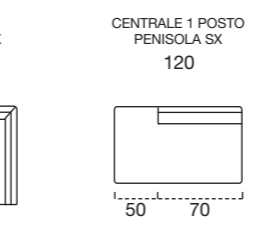

COVERING completely removable in fabric version; only seat cushion cover removable in the leather version.

STANDARD MATTRESS Dual comfort H 18 cm Naturalgreen/Waterfoam polyurethane foam density 40/30kg/m³, cover made with silk fabric and double piping, removable covering.

OPTIONAL MATTRESS H 18 cm Memory in polyurethane foam density 40kg/m³+Memory 50kg/m³, cover made with silk fabric and double piping, removable covering.

OPTIONAL Memory foam mattress, roller kit.

Modèle disponible avec sommier métallique avec matelas de 18 cm d'hauteur.

STRUCTURE bois, panneaux en particules avec assemblage colle et agrafes.

SUSPENSION ASSISE sangles élastiques.

MOUSSE ASSISE mousse en polyuréthane expansé densité 35kg/m³.

DOSSIER Standard et Up rembourrage en polyuréthane expansé densité 18kg/m³ et fibres acryliques.

DOSSIER Confort rembourrage en flocon.

REVEITEMENT complètement déhoussable dans la version en tissu ; déhoussable seulement les assises dans la version en cuir.

MATELAS STANDARD Dual comfort H 18 Naturalgreen/Waterfoam polyuréthane densité 40/30kg/m³, revêtement complètement en soie avec double entourer, déhoussable.

MATELAS OPTIONAL mousse a Mémoire H 18 cm polyuréthane densité 40kg/m³+Mémoire 50kg/m³, revêtement complètement en soie avec double entourer, déhoussable.

OPTIONAL matelas mousse a Mémoire, système Roller.

Sirmione comfort