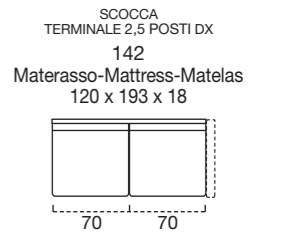

COVERING completely removable in fabric version; only seat cushion cover removable in the leather version.

STANDARD MATTRESS Dual comfort H 18 cm Naturalgreen/Waterfoam polyurethane foam density 40/30kg/m³, cover made with silk fabric and double piping, removable covering.

OPTIONAL MATTRESS H 18 cm Memory in polyurethane foam density 40kg/m³+Memory 50kg/m³, cover made with silk fabric and double piping, removable covering.

OPTIONAL Memory foam mattress, roller kit.

Modèle disponible avec sommier métallique avec matelas de 18 cm d'hauteur.

STRUCTURE bois, panneaux en particules avec assemblage colle et agrafes.

SUSPENSION ASSISE sangles élastiques.

MOUSSE ASSISE mousse en polyuréthane expansé densité 35kg/m³.

DOSSIER Standard et Up rembourrage en polyuréthane expansé densité 18kg/m³ et fibres acryliques.

DOSSIER Confort rembourrage en flocon.

REVEITEMENT complètement déhoussable dans la version en tissu ; déhoussable seulement les assises dans la version en cuir.

MATELAS STANDARD Dual comfort H 18 Naturalgreen/Waterfoam polyuréthane densité 40/30kg/m³, revêtement complètement en soie avec double entourer, déhoussable.

MATELAS OPTIONAL mousse a Mémoire H 18 cm polyuréthane densité 40kg/m³+Mémoire 50kg/m³, revêtement complètement en soie avec double entourer, déhoussable.

OPTIONAL matelas mousse a Mémoire, système Roller.

Sirmione comfort