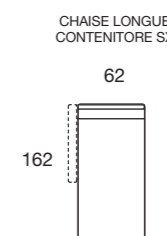

COVERING completely removable in fabric version; only seat cushion cover removable in the leather version.

STANDARD MATTRESS Dual comfort H 18 cm Naturalgreen/Waterfoam polyurethane foam density 40/30kg/m³, cover made with silk fabric and double piping, removable covering.

OPTIONAL MATTRESS H 18 cm Memory in polyurethane foam density 40kg/m³+Memory 50kg/m³, cover made with silk fabric and double piping, removable covering.

OPTIONAL Memory foam mattress, roller kit.

Modèle disponible avec sommier métallique avec matelas de 18 cm d'hauteur.

STRUCTURE bois, panneaux en particules avec assemblage colle et agrafes.

SUSPENSION ASSISE sangles élastiques.

MOUSSE ASSISE mousse en polyuréthane expansé densité 35kg/m³.

DOSSIER Standard et Up rembourrage en polyuréthane expansé densité 18kg/m³ et fibres acryliques.

DOSSIER Confort rembourrage en flocon.

REVEITEMENT complètement déhoussable dans la version en tissu ; déhoussable seulement les assises dans la version en cuir.

MATELAS STANDARD Dual comfort H 18 Naturalgreen/Waterfoam polyuréthane densité 40/30kg/m³, revêtement complètement en soie avec double entourer, déhoussable.

MATELAS OPTIONAL mousse a Mémoire H 18 cm polyuréthane densité 40kg/m³+Mémoire 50kg/m³, revêtement complètement en soie avec double entourer, déhoussable.

OPTIONAL matelas mousse a Mémoire, système Roller.

Sirmione comfort