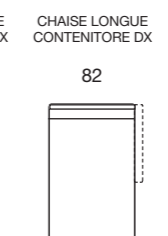

COVERING completely removable in fabric version; only seat cushion cover removable in the leather version.

STANDARD MATTRESS Dual comfort H 18 cm Naturalgreen/Waterfoam polyurethane foam density 40/30kg/m³, cover made with silk fabric and double piping, removable covering.

OPTIONAL MATTRESS H 18 cm Memory in polyurethane foam density 40kg/m³+Memory 50kg/m³, cover made with silk fabric and double piping, removable covering.

OPTIONAL Memory foam mattress, roller kit.

Modèle disponible avec sommier métallique avec matelas de 18 cm d'hauteur.

STRUCTURE bois, panneaux en particules avec assemblage colle et agrafes.

SUSPENSION ASSISE sangles élastiques.

MOUSSE ASSISE mousse en polyuréthane expansé densité 35kg/m³.

DOSSIER Standard et Up rembourrage en polyuréthane expansé densité 18kg/m³ et fibres acryliques.

DOSSIER Confort rembourrage en flocon.

REVEITEMENT complètement déhoussable dans la version en tissu ; déhoussable seulement les assises dans la version en cuir.

MATELAS STANDARD Dual comfort H 18 Naturalgreen/Waterfoam polyuréthane densité 40/30kg/m³, revêtement complètement en soie avec double entourer, déhoussable.

MATELAS OPTIONAL mousse a Mémoire H 18 cm polyuréthane densité 40kg/m³+Mémoire 50kg/m³, revêtement complètement en soie avec double entourer, déhoussable.

OPTIONAL matelas mousse a Mémoire, système Roller.

Sirmione comfort