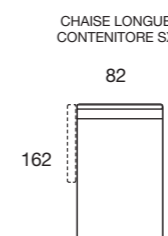

COVERING completely removable in fabric version; only seat cushion cover removable in the leather version.

STANDARD MATTRESS Dual comfort H 18 cm Naturalgreen/Waterfoam polyurethane foam density 40/30kg/m³, cover made with silk fabric and double piping, removable covering.

OPTIONAL MATTRESS H 18 cm Memory in polyurethane foam density 40kg/m³+Memory 50kg/m³, cover made with silk fabric and double piping, removable covering.

OPTIONAL Memory foam mattress, roller kit.

Modèle disponible avec sommier métallique avec matelas de 18 cm d'hauteur.

STRUCTURE bois, panneaux en particules avec assemblage colle et agrafes.

SUSPENSION ASSISE sangles élastiques.

MOUSSE ASSISE mousse en polyuréthane expansé densité 35kg/m³.

DOSSIER Standard et Up rembourrage en polyuréthane expansé densité 18kg/m³ et fibres acryliques.

DOSSIER Confort rembourrage en flocon.

REVEITEMENT complètement déhoussable dans la version en tissu ; déhoussable seulement les assises dans la version en cuir.

MATELAS STANDARD Dual comfort H 18 Naturalgreen/Waterfoam polyuréthane densité 40/30kg/m³, revêtement complètement en soie avec double entourer, déhoussable.

MATELAS OPTIONAL mousse a Mémoire H 18 cm polyuréthane densité 40kg/m³+Mémoire 50kg/m³, revêtement complètement en soie avec double entourer, déhoussable.

OPTIONAL matelas mousse a Mémoire, système Roller.

Sirmione comfort