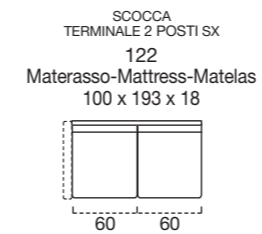

COVERING completely removable in fabric version; only seat cushion cover removable in the leather version.

STANDARD MATTRESS Dual comfort H 18 cm Naturalgreen/Waterfoam polyurethane foam density 40/30kg/m³, cover made with silk fabric and double piping, removable covering.

OPTIONAL MATTRESS H 18 cm Memory in polyurethane foam density 40kg/m³+Memory 50kg/m³, cover made with silk fabric and double piping, removable covering.

OPTIONAL Memory foam mattress, roller kit.

Modèle disponible avec sommier métallique avec matelas de 18 cm d'hauteur.

STRUCTURE bois, panneaux en particules avec assemblage colle et agrafes.

SUSPENSION ASSISE sangles élastiques.

MOUSSE ASSISE mousse en polyuréthane expansé densité 35kg/m³.

DOSSIER Standard et Up rembourrage en polyuréthane expansé densité 18kg/m³ et fibres acryliques.

DOSSIER Confort rembourrage en flocon.

REVEITEMENT complètement déhoussable dans la version en tissu ; déhoussable seulement les assises dans la version en cuir.

MATELAS STANDARD Dual comfort H 18 Naturalgreen/Waterfoam polyuréthane densité 40/30kg/m³, revêtement complètement en soie avec double entourer, déhoussable.

MATELAS OPTIONAL mousse a Mémoire H 18 cm polyuréthane densité 40kg/m³+Mémoire 50kg/m³, revêtement complètement en soie avec double entourer, déhoussable.

OPTIONAL matelas mousse a Mémoire, système Roller.

Sirmione comfort