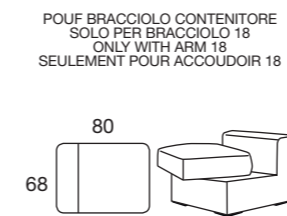

COVERING completely removable in fabric version; only seat cushion cover removable in the leather version.

STANDARD MATTRESS Dual comfort H 18 cm Naturalgreen/Waterfoam polyurethane foam density 40/30kg/m³, cover made with silk fabric and double piping, removable covering.

OPTIONAL MATTRESS H 18 cm Memory in polyurethane foam density 40kg/m³+Memory 50kg/m³, cover made with silk fabric and double piping, removable covering.

OPTIONAL Memory foam mattress, roller kit.

Modèle disponible avec sommier métallique avec matelas de 18 cm d'hauteur.

STRUCTURE bois, panneaux en particules avec assemblage colle et agrafes.

SUSPENSION ASSISE sangles élastiques.

MOUSSE ASSISE mousse en polyuréthane expansé densité 35kg/m³.

DOSSIER Standard et Up rembourrage en polyuréthane expansé densité 18kg/m³ et fibres acryliques.

DOSSIER Confort rembourrage en flocon.

REVEITEMENT complètement déhoussable dans la version en tissu ; déhoussable seulement les assises dans la version en cuir.

MATELAS STANDARD Dual comfort H 18 Naturalgreen/Waterfoam polyuréthane densité 40/30kg/m³, revêtement complètement en soie avec double entourer, déhoussable.

MATELAS OPTIONAL mousse a Mémoire H 18 cm polyuréthane densité 40kg/m³+Mémoire 50kg/m³, revêtement complètement en soie avec double entourer, déhoussable.

OPTIONAL matelas mousse a Mémoire, système Roller.

Sirmione comfort