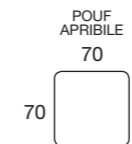

COVERING completely removable in fabric version; only seat cushion cover removable in the leather version.

STANDARD MATTRESS Dual comfort H 18 cm Naturalgreen/Waterfoam polyurethane foam density 40/30kg/m³, cover made with silk fabric and double piping, removable covering.

OPTIONAL MATTRESS H 18 cm Memory in polyurethane foam density 40kg/m³+Memory 50kg/m³, cover made with silk fabric and double piping, removable covering.

OPTIONAL Memory foam mattress, roller kit.

Modèle disponible avec sommier métallique avec matelas de 18 cm d'hauteur.

STRUCTURE bois, panneaux en particules avec assemblage colle et agrafes.

SUSPENSION ASSISE sangles élastiques.

MOUSSE ASSISE mousse en polyuréthane expansé densité 35kg/m³.

DOSSIER Standard et Up rembourrage en polyuréthane expansé densité 18kg/m³ et fibres acryliques.

DOSSIER Confort rembourrage en flocon.

REVEITEMENT complètement déhoussable dans la version en tissu ; déhoussable seulement les assises dans la version en cuir.

MATELAS STANDARD Dual comfort H 18 Naturalgreen/Waterfoam polyuréthane densité 40/30kg/m³, revêtement complètement en soie avec double entourer, déhoussable.

MATELAS OPTIONAL mousse a Mémoire H 18 cm polyuréthane densité 40kg/m³+Mémoire 50kg/m³, revêtement complètement en soie avec double entourer, déhoussable.

OPTIONAL matelas mousse a Mémoire, système Roller.

Sirmione comfort

SPALLIERA IN GOMMA PER UP/STANDARD
BACK WITH POLYURETHANE FOR UP/STANDARD
DOSSIER EN POLYURETHANE POUR UP/STANDARD