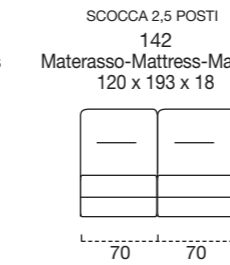

COVERING completely removable in fabric version; only seat cushion cover removable in the leather version.

STANDARD MATTRESS Dual comfort H 18 cm Naturalgreen/Waterfoam polyurethane foam density 40/30kg/m³, cover made with silk fabric and double piping, removable covering.

OPTIONAL MATTRESS H 18 cm Memory in polyurethane foam density 40kg/m³+Memory 50kg/m³, cover made with silk fabric and double piping, removable covering.

OPTIONAL Memory foam mattress, roller kit.

Modèle disponible avec sommier métallique avec matelas de 18 cm d'hauteur.

STRUCTURE bois, panneaux en particules avec assemblage colle et agrafes.

SUSPENSION ASSISE sangles élastiques.

MOUSSE ASSISE mousse en polyuréthane expansé densité 35kg/m³.

DOSSIER Standard et Up rembourrage en polyuréthane expansé densité 18kg/m³ et fibres acryliques.

DOSSIER Confort rembourrage en flocon.

REVEITEMENT complètement déhoussable dans la version en tissu ; déhoussable seulement les assises dans la version en cuir.

MATELAS STANDARD Dual comfort H 18 Naturalgreen/Waterfoam polyuréthane densité 40/30kg/m³, revêtement complètement en soie avec double entourer, déhoussable.

MATELAS OPTIONAL mousse a Mémoire H 18 cm polyuréthane densité 40kg/m³+Mémoire 50kg/m³, revêtement complètement en soie avec double entourer, déhoussable.

OPTIONAL matelas mousse a Mémoire, système Roller.

Sirmione comfort