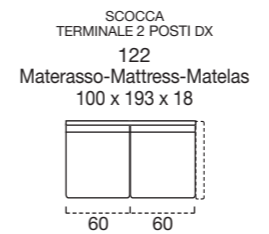

COVERING completely removable in fabric version; only seat cushion cover removable in the leather version.

STANDARD MATTRESS Dual comfort H 18 cm Naturalgreen/Waterfoam polyurethane foam density 40/30kg/m³, cover made with silk fabric and double piping, removable covering.

OPTIONAL MATTRESS H 18 cm Memory in polyurethane foam density 40kg/m³+Memory 50kg/m³, cover made with silk fabric and double piping, removable covering.

OPTIONAL Memory foam mattress, roller kit.

Modèle disponible avec sommier métallique avec matelas de 18 cm d'hauteur.

STRUCTURE bois, panneaux en particules avec assemblage colle et agrafes.

SUSPENSION ASSISE sangles élastiques.

MOUSSE ASSISE mousse en polyuréthane expansé densité 35kg/m³.

DOSSIER Standard et Up rembourrage en polyuréthane expansé densité 18kg/m³ et fibres acryliques.

DOSSIER Confort rembourrage en flocon.

REVEITEMENT complètement déhoussable dans la version en tissu ; déhoussable seulement les assises dans la version en cuir.

MATELAS STANDARD Dual comfort H 18 Naturalgreen/Waterfoam polyuréthane densité 40/30kg/m³, revêtement complètement en soie avec double entourer, déhoussable.

MATELAS OPTIONAL mousse a Mémoire H 18 cm polyuréthane densité 40kg/m³+Mémoire 50kg/m³, revêtement complètement en soie avec double entourer, déhoussable.

OPTIONAL matelas mousse a Mémoire, système Roller.

Sirmione comfort