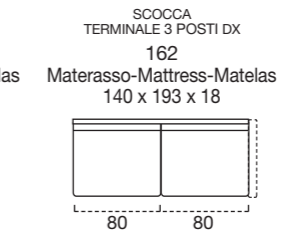

COVERING completely removable in fabric version; only seat cushion cover removable in the leather version.

STANDARD MATTRESS Dual comfort H 18 cm Naturalgreen/Waterfoam polyurethane foam density 40/30kg/m³, cover made with silk fabric and double piping, removable covering.

OPTIONAL MATTRESS H 18 cm Memory in polyurethane foam density 40kg/m³+Memory 50kg/m³, cover made with silk fabric and double piping, removable covering.

OPTIONAL Memory foam mattress, roller kit.

Modèle disponible avec sommier métallique avec matelas de 18 cm d'hauteur.

STRUCTURE bois, panneaux en particules avec assemblage colle et agrafes.

SUSPENSION ASSISE sangles élastiques.

MOUSSE ASSISE mousse en polyuréthane expansé densité 35kg/m³.

DOSSIER Standard et Up rembourrage en polyuréthane expansé densité 18kg/m³ et fibres acryliques.

DOSSIER Confort rembourrage en flocon.

REVEITEMENT complètement déhoussable dans la version en tissu ; déhoussable seulement les assises dans la version en cuir.

MATELAS STANDARD Dual comfort H 18 Naturalgreen/Waterfoam polyuréthane densité 40/30kg/m³, revêtement complètement en soie avec double entourer, déhoussable.

MATELAS OPTIONAL mousse a Mémoire H 18 cm polyuréthane densité 40kg/m³+Mémoire 50kg/m³, revêtement complètement en soie avec double entourer, déhoussable.

OPTIONAL matelas mousse a Mémoire, système Roller.

Sirmione comfort