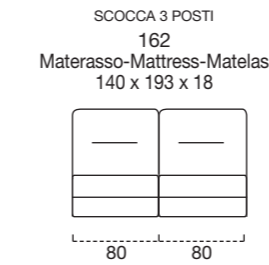

COVERING completely removable in fabric version; only seat cushion cover removable in the leather version.

STANDARD MATTRESS Dual comfort H 18 cm Naturalgreen/Waterfoam polyurethane foam density 40/30kg/m³, cover made with silk fabric and double piping, removable covering.

OPTIONAL MATTRESS H 18 cm Memory in polyurethane foam density 40kg/m³+Memory 50kg/m³, cover made with silk fabric and double piping, removable covering.

OPTIONAL Memory foam mattress, roller kit.

Modèle disponible avec sommier métallique avec matelas de 18 cm d'hauteur.

STRUCTURE bois, panneaux en particules avec assemblage colle et agrafes.

SUSPENSION ASSISE sangles élastiques.

MOUSSE ASSISE mousse en polyuréthane expansé densité 35kg/m³.

DOSSIER Standard et Up rembourrage en polyuréthane expansé densité 18kg/m³ et fibres acryliques.

DOSSIER Confort rembourrage en flocon.

REVEITEMENT complètement déhoussable dans la version en tissu ; déhoussable seulement les assises dans la version en cuir.

MATELAS STANDARD Dual comfort H 18 Naturalgreen/Waterfoam polyuréthane densité 40/30kg/m³, revêtement complètement en soie avec double entourer, déhoussable.

MATELAS OPTIONAL mousse a Mémoire H 18 cm polyuréthane densité 40kg/m³+Mémoire 50kg/m³, revêtement complètement en soie avec double entourer, déhoussable.

OPTIONAL matelas mousse a Mémoire, système Roller.

Sirmione comfort