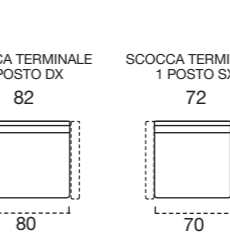

COVERING completely removable in fabric version; only seat cushion cover removable in the leather version.

STANDARD MATTRESS Dual comfort H 18 cm Naturalgreen/Waterfoam polyurethane foam density 40/30kg/m³, cover made with silk fabric and double piping, removable covering.

OPTIONAL MATTRESS H 18 cm Memory in polyurethane foam density 40kg/m³+Memory 50kg/m³, cover made with silk fabric and double piping, removable covering.

OPTIONAL Memory foam mattress, roller kit.

Modèle disponible avec sommier métallique avec matelas de 18 cm d'hauteur.

STRUCTURE bois, panneaux en particules avec assemblage colle et agrafes.

SUSPENSION ASSISE sangles élastiques.

MOUSSE ASSISE mousse en polyuréthane expansé densité 35kg/m³.

DOSSIER Standard et Up rembourrage en polyuréthane expansé densité 18kg/m³ et fibres acryliques.

DOSSIER Confort rembourrage en flocon.

REVEITEMENT complètement déhoussable dans la version en tissu ; déhoussable seulement les assises dans la version en cuir.

MATELAS STANDARD Dual comfort H 18 Naturalgreen/Waterfoam polyuréthane densité 40/30kg/m³, revêtement complètement en soie avec double entourer, déhoussable.

MATELAS OPTIONAL mousse a Mémoire H 18 cm polyuréthane densité 40kg/m³+Mémoire 50kg/m³, revêtement complètement en soie avec double entourer, déhoussable.

OPTIONAL matelas mousse a Mémoire, système Roller.

Sirmione comfort