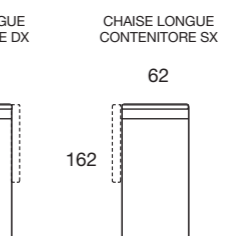

COVERING completely removable in fabric version; only seat cushion cover removable in the leather version.

STANDARD MATTRESS Dual comfort H 18 cm Naturalgreen/Waterfoam polyurethane foam density 40/30kg/m³, cover made with silk fabric and double piping, removable covering.

OPTIONAL MATTRESS H 18 cm Memory in polyurethane foam density 40kg/m³+Memory 50kg/m³, cover made with silk fabric and double piping, removable covering.

OPTIONAL Memory foam mattress, roller kit.

Modèle disponible avec sommier métallique avec matelas de 18 cm d'hauteur.

STRUCTURE bois, panneaux en particules avec assemblage colle et agrafes.

SUSPENSION ASSISE sangles élastiques.

MOUSSE ASSISE mousse en polyuréthane expansé densité 35kg/m³.

DOSSIER Standard et Up rembourrage en polyuréthane expansé densité 18kg/m³ et fibres acryliques.

DOSSIER Confort rembourrage en flocon.

REVEITEMENT complètement déhoussable dans la version en tissu ; déhoussable seulement les assises dans la version en cuir.

MATELAS STANDARD Dual comfort H 18 Naturalgreen/Waterfoam polyuréthane densité 40/30kg/m³, revêtement complètement en soie avec double entourer, déhoussable.

MATELAS OPTIONAL mousse a Mémoire H 18 cm polyuréthane densité 40kg/m³+Mémoire 50kg/m³, revêtement complètement en soie avec double entourer, déhoussable.

OPTIONAL matelas mousse a Mémoire, système Roller.

Sirmione comfort