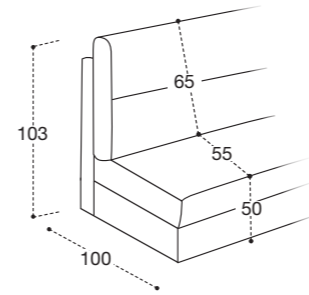

COVERING completely removable in fabric version; only seat cushion cover removable in the leather version.

STANDARD MATTRESS Dual comfort H 18 cm Naturalgreen/Waterfoam polyurethane foam density 40/30kg/m³, cover made with silk fabric and double piping, removable covering.

OPTIONAL MATTRESS H 18 cm Memory in polyurethane foam density 40kg/m³+Memory 50kg/m³, cover made with silk fabric and double piping, removable covering.

OPTIONAL Memory foam mattress, roller kit.

Modèle disponible avec sommier métallique avec matelas de 18 cm d'hauteur.

STRUCTURE bois, panneaux en particules avec assemblage colle et agrafes.

SUSPENSION ASSISE sangles élastiques.

MOUSSE ASSISE mousse en polyuréthane expansé densité 35kg/m³.

DOSSIER Standard et Up rembourrage en polyuréthane expansé densité 18kg/m³ et fibres acryliques.

DOSSIER Confort rembourrage en flocon.

REVEITEMENT complètement déhoussable dans la version en tissu ; déhoussable seulement les assises dans la version en cuir.

MATELAS STANDARD Dual comfort H 18 Naturalgreen/Waterfoam polyuréthane densité 40/30kg/m³, revêtement complètement en soie avec double entourer, déhoussable.

MATELAS OPTIONAL mousse a Mémoire H 18 cm polyuréthane densité 40kg/m³+Mémoire 50kg/m³, revêtement complètement en soie avec double entourer, déhoussable.

OPTIONAL matelas mousse a Mémoire, système Roller.

Sirmione comfort

SPALLIERA IN GOMMA PER UP/STANDARD
BACK WITH POLYURETHANE FOR UP/STANDARD
DOSSIER EN POLYURETHANE POUR UP/STANDARD

SPALLIERA IN FIOCCO PER COMFORT
BACK WITH FLOCK FOR COMFORT VERSION
DOSSIER EN FLOCON VERSION COMFORT

SEDUTA IN POLIURETANO ESPANSO
SITTING POLYURETHANE FOAM
ASSISE MOUSSE EN POLYURETHANE

CUSCINI DI SEDUTA SFODERABILI
REMOVABLE UPHOLSTERY FOR SITTING CUSHIONS
COUSSINS D'ASSISE DÉHOUSABLES

COMPLETAMENTE SFODERABILE
FULLY REMOVABLE COVERING
COMPLETEMENT DÉHOUSABLE