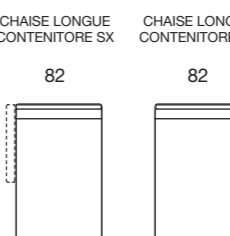

COVERING completely removable in fabric version; only seat cushion cover removable in the leather version.

STANDARD MATTRESS Dual comfort H 18 cm Naturalgreen/Waterfoam polyurethane foam density 40/30kg/m³, cover made with silk fabric and double piping, removable covering.

OPTIONAL MATTRESS H 18 cm Memory in polyurethane foam density 40kg/m³+Memory 50kg/m³, cover made with silk fabric and double piping, removable covering.

OPTIONAL Memory foam mattress, roller kit.

Modèle disponible avec sommier métallique avec matelas de 18 cm d'hauteur.

STRUCTURE bois, panneaux en particules avec assemblage colle et agrafes.

SUSPENSION ASSISE sangles élastiques.

MOUSSE ASSISE mousse en polyuréthane expansé densité 35kg/m³.

DOSSIER Standard et Up rembourrage en polyuréthane expansé densité 18kg/m³ et fibres acryliques.

DOSSIER Confort rembourrage en flocon.

REVEITEMENT complètement déhoussable dans la version en tissu ; déhoussable seulement les assises dans la version en cuir.

MATELAS STANDARD Dual comfort H 18 Naturalgreen/Waterfoam polyuréthane densité 40/30kg/m³, revêtement complètement en soie avec double entourer, déhoussable.

MATELAS OPTIONAL mousse a Mémoire H 18 cm polyuréthane densité 40kg/m³+Mémoire 50kg/m³, revêtement complètement en soie avec double entourer, déhoussable.

OPTIONAL matelas mousse a Mémoire, système Roller.

Sirmione comfort