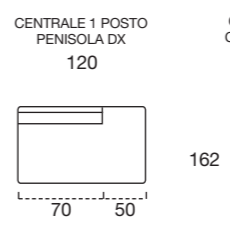

COVERING completely removable in fabric version; only seat cushion cover removable in the leather version.

STANDARD MATTRESS Dual comfort H 18 cm Naturalgreen/Waterfoam polyurethane foam density 40/30kg/m³, cover made with silk fabric and double piping, removable covering.

OPTIONAL MATTRESS H 18 cm Memory in polyurethane foam density 40kg/m³+Memory 50kg/m³, cover made with silk fabric and double piping, removable covering.

OPTIONAL Memory foam mattress, roller kit.

Modèle disponible avec sommier métallique avec matelas de 18 cm d'hauteur.

STRUCTURE bois, panneaux en particules avec assemblage colle et agrafes.

SUSPENSION ASSISE sangles élastiques.

MOUSSE ASSISE mousse en polyuréthane expansé densité 35kg/m³.

DOSSIER Standard et Up rembourrage en polyuréthane expansé densité 18kg/m³ et fibres acryliques.

DOSSIER Confort rembourrage en flocon.

REVEITEMENT complètement déhoussable dans la version en tissu ; déhoussable seulement les assises dans la version en cuir.

MATELAS STANDARD Dual comfort H 18 Naturalgreen/Waterfoam polyuréthane densité 40/30kg/m³, revêtement complètement en soie avec double entourer, déhoussable.

MATELAS OPTIONAL mousse a Mémoire H 18 cm polyuréthane densité 40kg/m³+Mémoire 50kg/m³, revêtement complètement en soie avec double entourer, déhoussable.

OPTIONAL matelas mousse a Mémoire, système Roller.

Sirmione comfort