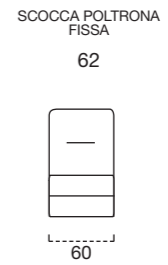

COVERING completely removable in fabric version; only seat cushion cover removable in the leather version.

STANDARD MATTRESS Dual comfort H 18 cm Naturalgreen/Waterfoam polyurethane foam density 40/30kg/m³, cover made with silk fabric and double piping, removable covering.

OPTIONAL MATTRESS H 18 cm Memory in polyurethane foam density 40kg/m³+Memory 50kg/m³, cover made with silk fabric and double piping, removable covering.

OPTIONAL Memory foam mattress, roller kit.

Modèle disponible avec sommier métallique avec matelas de 18 cm d'hauteur.

STRUCTURE bois, panneaux en particules avec assemblage colle et agrafes.

SUSPENSION ASSISE sangles élastiques.

MOUSSE ASSISE mousse en polyuréthane expansé densité 35kg/m³.

DOSSIER Standard et Up rembourrage en polyuréthane expansé densité 18kg/m³ et fibres acryliques.

DOSSIER Confort rembourrage en flocon.

REVEITEMENT complètement déhoussable dans la version en tissu ; déhoussable seulement les assises dans la version en cuir.

MATELAS STANDARD Dual comfort H 18 Naturalgreen/Waterfoam polyuréthane densité 40/30kg/m³, revêtement complètement en soie avec double entourer, déhoussable.

MATELAS OPTIONAL mousse a Mémoire H 18 cm polyuréthane densité 40kg/m³+Mémoire 50kg/m³, revêtement complètement en soie avec double entourer, déhoussable.

OPTIONAL matelas mousse a Mémoire, système Roller.

Sirmione comfort