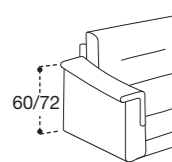

ACCESSORI OPTIONAL / OPTIONALS / ACCESOIRES EN OPTION

ROLLER

BRACCIOLI / ARMS / ACCOUDOIRS

BRACCIOLO 12
L. 21 CM H. 65 CM

BRACCIOLO 13
L. 23 CM H. 60/72 CM

BRACCIOLO 14
L. 17 CM H. 64 CM

BRACCIOLO 15
L. 8 CM H. 63 CM

BRACCIOLO 16
L. 19 CM H. 50/64 CM

BRACCIOLO 18
L. 17 CM H. 62 CM

BRACCIOLO 19
L. 7 CM H. 56/60 CM

BRACCIOLO 20
L. 18 CM H. 65 CM