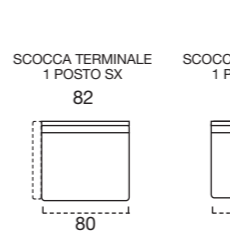

COVERING completely removable in fabric version; only seat cushion cover removable in the leather version.

STANDARD MATTRESS Dual comfort H 18 cm Naturalgreen/Waterfoam polyurethane foam density 40/30kg/m³, cover made with silk fabric and double piping, removable covering.

OPTIONAL MATTRESS H 18 cm Memory in polyurethane foam density 40kg/m³+Memory 50kg/m³, cover made with silk fabric and double piping, removable covering.

OPTIONAL Memory foam mattress, roller kit.

Modèle disponible avec sommier métallique avec matelas de 18 cm d'hauteur.

STRUCTURE bois, panneaux en particules avec assemblage colle et agrafes.

SUSPENSION ASSISE sangles élastiques.

MOUSSE ASSISE mousse en polyuréthane expansé densité 35kg/m³.

DOSSIER Standard et Up rembourrage en polyuréthane expansé densité 18kg/m³ et fibres acryliques.

DOSSIER Confort rembourrage en flocon.

REVEITEMENT complètement déhoussable dans la version en tissu ; déhoussable seulement les assises dans la version en cuir.

MATELAS STANDARD Dual comfort H 18 Naturalgreen/Waterfoam polyuréthane densité 40/30kg/m³, revêtement complètement en soie avec double entourer, déhoussable.

MATELAS OPTIONAL mousse a Mémoire H 18 cm polyuréthane densité 40kg/m³+Mémoire 50kg/m³, revêtement complètement en soie avec double entourer, déhoussable.

OPTIONAL matelas mousse a Mémoire, système Roller.

Sirmione comfort