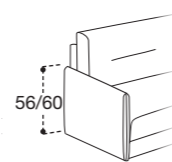

ACCESSORI OPTIONAL / OPTIONALS / ACCESOIRES EN OPTION

ROLLER

BRACCIOLI / ARMS / ACCOUDOIRS

BRACCIOLO 12
L. 21 CM H. 65 CM

BRACCIOLO 13
L. 23 CM H. 60/72 CM

BRACCIOLO 14
L. 17 CM H. 64 CM

BRACCIOLO 15
L. 8 CM H. 63 CM

BRACCIOLO 16
L. 19 CM H. 50/64 CM

BRACCIOLO 18
L. 17 CM H. 62 CM

BRACCIOLO 19
L. 7 CM H. 56/60 CM

BRACCIOLO 20
L. 18 CM H. 65 CM