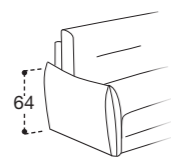

ACCESSORI OPTIONAL / OPTIONALS / ACCESOIRES EN OPTION

ROLLER

BRACCIOLI / ARMS / ACCOUDOIRS

BRACCIOLO 12
L. 21 CM H. 65 CM

BRACCIOLO 13
L. 23 CM H. 60/72 CM

BRACCIOLO 14
L. 17 CM H. 64 CM

BRACCIOLO 15
L. 8 CM H. 63 CM

BRACCIOLO 16
L. 19 CM H. 50/64 CM

BRACCIOLO 18
L. 17 CM H. 62 CM

BRACCIOLO 19
L. 7 CM H. 56/60 CM

BRACCIOLO 20
L. 18 CM H. 65 CM