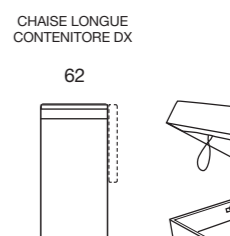

COVERING completely removable in fabric version; only seat cushion cover removable in the leather version.

STANDARD MATTRESS Dual comfort H 18 cm Naturalgreen/Waterfoam polyurethane foam density 40/30kg/m³, cover made with silk fabric and double piping, removable covering.

OPTIONAL MATTRESS H 18 cm Memory in polyurethane foam density 40kg/m³+Memory 50kg/m³, cover made with silk fabric and double piping, removable covering.

OPTIONAL Memory foam mattress, roller kit.

Modèle disponible avec sommier métallique avec matelas de 18 cm d'hauteur.

STRUCTURE bois, panneaux en particules avec assemblage colle et agrafes.

SUSPENSION ASSISE sangles élastiques.

MOUSSE ASSISE mousse en polyuréthane expansé densité 35kg/m³.

DOSSIER Standard et Up rembourrage en polyuréthane expansé densité 18kg/m³ et fibres acryliques.

DOSSIER Confort rembourrage en flocon.

REVEITEMENT complètement déhoussable dans la version en tissu ; déhoussable seulement les assises dans la version en cuir.

MATELAS STANDARD Dual comfort H 18 Naturalgreen/Waterfoam polyuréthane densité 40/30kg/m³, revêtement complètement en soie avec double entourer, déhoussable.

MATELAS OPTIONAL mousse a Mémoire H 18 cm polyuréthane densité 40kg/m³+Mémoire 50kg/m³, revêtement complètement en soie avec double entourer, déhoussable.

OPTIONAL matelas mousse a Mémoire, système Roller.

Sirmione comfort