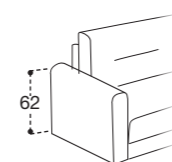

ACCESSORI OPTIONAL / OPTIONALS / ACCESOIRES EN OPTION

ROLLER

BRACCIOLI / ARMS / ACCOUDOIRS

BRACCIOLO 12
L. 21 CM H. 65 CM

BRACCIOLO 13
L. 23 CM H. 60/72 CM

BRACCIOLO 14
L. 17 CM H. 64 CM

BRACCIOLO 15
L. 8 CM H. 63 CM

BRACCIOLO 16
L. 19 CM H. 50/64 CM

BRACCIOLO 18
L. 17 CM H. 62 CM

BRACCIOLO 19
L. 7 CM H. 56/60 CM

BRACCIOLO 20
L. 18 CM H. 65 CM