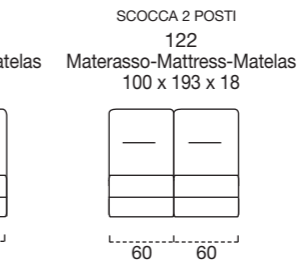

COVERING completely removable in fabric version; only seat cushion cover removable in the leather version.

STANDARD MATTRESS Dual comfort H 18 cm Naturalgreen/Waterfoam polyurethane foam density 40/30kg/m³, cover made with silk fabric and double piping, removable covering.

OPTIONAL MATTRESS H 18 cm Memory in polyurethane foam density 40kg/m³+Memory 50kg/m³, cover made with silk fabric and double piping, removable covering.

OPTIONAL Memory foam mattress, roller kit.

Modèle disponible avec sommier métallique avec matelas de 18 cm d'hauteur.

STRUCTURE bois, panneaux en particules avec assemblage colle et agrafes.

SUSPENSION ASSISE sangles élastiques.

MOUSSE ASSISE mousse en polyuréthane expansé densité 35kg/m³.

DOSSIER Standard et Up rembourrage en polyuréthane expansé densité 18kg/m³ et fibres acryliques.

DOSSIER Confort rembourrage en flocon.

REVEITEMENT complètement déhoussable dans la version en tissu ; déhoussable seulement les assises dans la version en cuir.

MATELAS STANDARD Dual comfort H 18 Naturalgreen/Waterfoam polyuréthane densité 40/30kg/m³, revêtement complètement en soie avec double entourer, déhoussable.

MATELAS OPTIONAL mousse a Mémoire H 18 cm polyuréthane densité 40kg/m³+Mémoire 50kg/m³, revêtement complètement en soie avec double entourer, déhoussable.

OPTIONAL matelas mousse a Mémoire, système Roller.

Sirmione comfort

SPALLIERA IN GOMMA PER UP/STANDARD
BACK WITH POLYURETHANE FOR UP/STANDARD
DOSSIER EN POLYURETHANE POUR UP/STANDARD

SPALLIERA IN FIOCCO PER COMFORT
BACK WITH FLOCK FOR COMFORT VERSION
DOSSIER EN FLOCON VERSION COMFORT

SEDUTA IN POLIURETANO ESPANSO
SITTING POLYURETHANE FOAM
ASSISE MOUSSE EN POLYURETHANE

CUSCINI DI SEDUTA SFODERABILI
REMOVABLE UPHOLSTERY FOR SITTING CUSHIONS
COUSSINS D'ASSISE DÉHOUSABLES

COMPLETAMENTE SFODERABILE
FULLY REMOVABLE COVERING
COMPLETEMENT DÉHOUSABLE