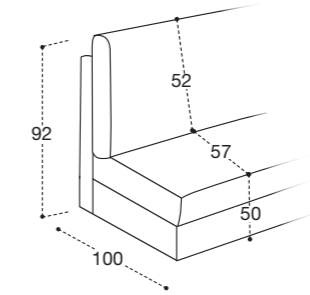

Sirmione standard