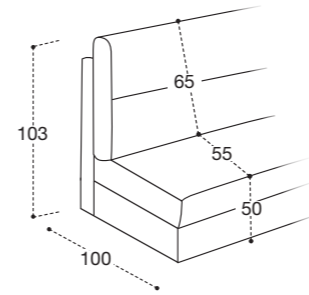

Modèle disponible avec sommier métallique avec matelas de 18 cm d'hauteur.
STRUCTURE bois, panneaux en particules avec assemblage colle et agrafes.
SUSPENSION ASSISE sangles élastiques.
MOUSSE ASSISE mousse en polyuréthane expansé densité 35kg/m³.
DOSSIER Standard et Up rembourrage en polyuréthane expansé densité 18kg/m³ et fibres acryliques.
DOSSIER Confort rembourrage en flocon.
RETEMENT complètement déhoussable dans la version en tissu ; déhoussable seulement les assises dans la version en cuir.
MATELAS STANDARD Dual comfort H 18 Naturalgreen/Waterfoam polyuréthane densité 40/30kg/m³, revêtement complètement en soie avec double entourer, déhoussable.
MATELAS OPTIONAL mousse a Mémoire H 18 cm polyuréthane densité 40kg/m³+Mémoire 50kg/m³, revêtement complètement en soie avec double entourer, déhoussable.
OPTIONAL matelas mousse a Mémoire, système Roller.

Sirmione comfort