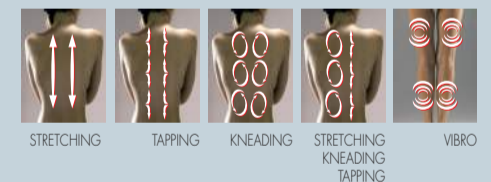

AURORA

AURORA

GARANZIA
2 ANNI
CON ASSISTENZA
IN TUTTA ITALIA

GB - This massage armchair features the TOP MASSAGE. Together with TOP MASSAGE, Person-lifting movement with one motor is available (with footboard movement that precedes back movement), or with two motors (with footboard movement that is independent from back movement). The covers are partially removable.

F - Ce fauteuil massage dispose du TOP MASSAGE. Il est également possible d'avoir de mouvement Lift - Lève Personne avec un moteur (le mouvement du repose pied avance le mouvement du dossier) ou avec deux moteurs (le mouvement du dossier est indépendant du mouvement du repose pied). Il est en partie déhoussable..

E - Este sillón masaje Relax motorizado está equipado con TOP MASSAGE. Es también posible tener movimiento - Lift Levantapersona con un motor (el movimiento del apoyapie anticipa el movimiento del respaldo) o con dos motores (el movimiento del respaldo es independiente del movimiento del apoye pies). Silla parcialmente desenfundable.s

TOP MASSAGE

con due motori che consentono di muovere lo schienale e il poggiatesta indipendentemente
with two motors for moving the back and the footrest independently
con dos motores que permiten desplazar el respaldo y el posapié de forma independiente
mit zwei Motoren, die die unabhängige Bewegung der Rückenlehne und der Fußstütze ermöglichen
avec deux moteurs qui permettent de déplacer le dossier et le repose-pieds de manière autonome