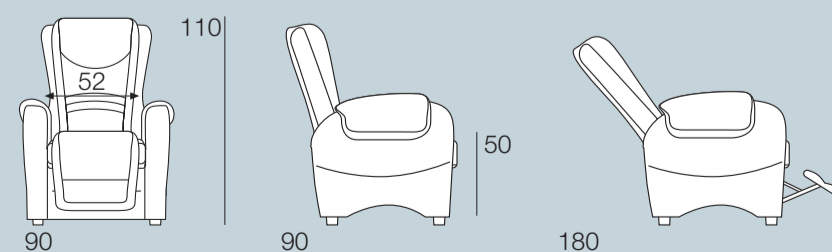

TOP MASSAGE

con due motori che consentono di muovere lo schienale e il poggiatesta indipendentemente
with two motors for moving the back and the footrest independently
con dos motores que permiten desplazar el respaldo y el posapié de forma independiente
mit zwei Motoren, die die unabhängige Bewegung der Rückenlehne und der Fußstütze ermöglichen
avec deux moteurs qui permettent de déplacer le dossier et le repose-pieds de manière autonome