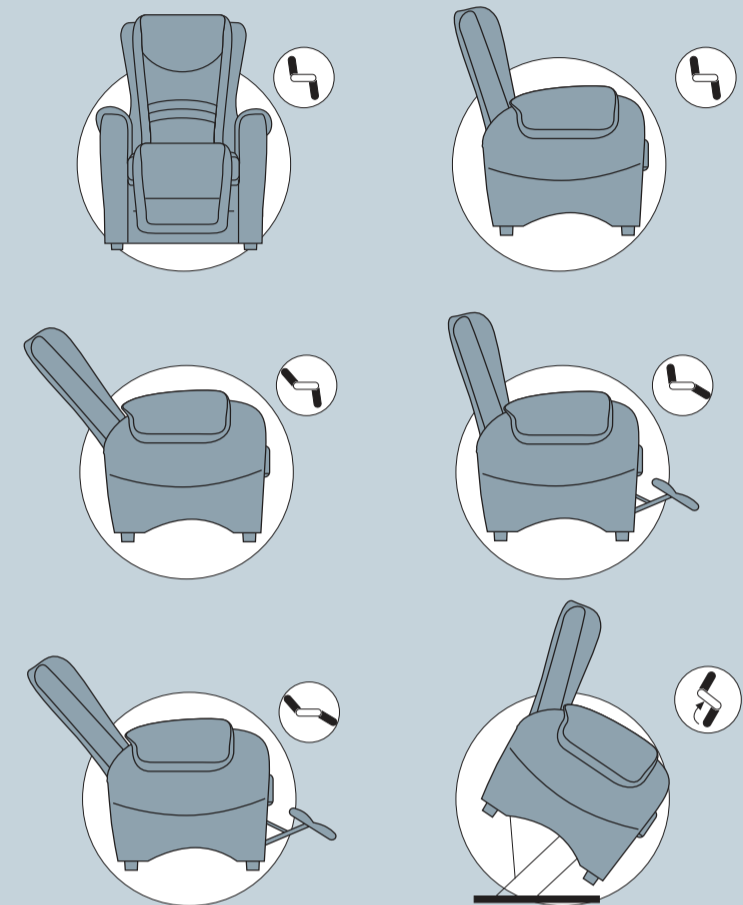

AURORA

AURORA

GARANZIA
2 ANNI
CON ASSISTENZA
IN TUTTA ITALIA

GB - This massage armchair features the TOP MASSAGE. Together with TOP MASSAGE, Person-lifting movement with one motor is available (with footboard movement that precedes back movement), or with two motors (with footboard movement that is independent from back movement). The covers are partially removable.

F - Ce fauteuil massage dispose du TOP MASSAGE. Il est également possible d'avoir de mouvement Lift - Lève Personne avec un moteur (le mouvement du repose pied avance le mouvement du dossier) ou avec deux moteurs (le mouvement du dossier est indépendant du mouvement du repose pied). Il est en partie déhoussable..

E - Este sillón masaje Relax motorizado está equipado con TOP MASSAGE. Es también posible tener movimiento - Lift Levantapersona con un motor (el movimiento del apoyapie anticipa el movimiento del respaldo) o con dos motores (el movimiento del respaldo es independiente del movimiento del apoye pies). Silla parcialmente desenfundable.s

TOP MASSAGE

con due motori che consentono di muovere lo schienale e il poggiatesta indipendentemente
with two motors for moving the back and the footrest independently
con dos motores que permiten desplazar el respaldo y el posapié de forma independiente
mit zwei Motoren, die die unabhängige Bewegung der Rückenlehne und der Fußstütze ermöglichen
avec deux moteurs qui permettent de déplacer le dossier et le repose-pieds de manière autonome