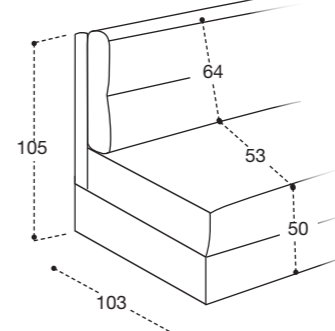

Riva comfort