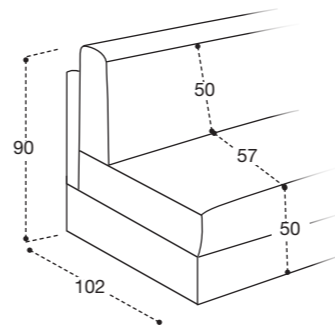

BACK STANDARD CUSHION polyurethane foam density 18kg/m³ and acrylic fibres.

BACK COMFORT CUSHION acrylic flock.

COVERING completely removable in fabric version: only seat cushion cover removable in the leather version.

STANDARD MATTRESS H 19 cm in polyurethane foam density 24kg/m³, cover made with a top layer of stretch fabric and double piping.

OPTIONAL MATTRESS H 19 cm Memory in polyurethane foam density 32kg/m³+

Memory 50kg/m³, cover made with a top layer of stretch fabric and double piping,

OPTIONAL Memory foam mattress, roller kit.

Modèle disponible avec sommier métallique avec matelas de 19 cm d'hauteur.

STRUCTURE bois, panneaux en particules avec assemblage colle et agrafes.

SUSPENSION ASSISE sangles élastiques.

MOUSSE ASSISE mousse en polyuréthane expansé densité 30 kg/m³.

MOUSSE DOSSIER STANDARD rembourrage en polyuréthane expansé densité 18kg/m³ et fibres acryliques.

MOUSSE DOSSIER COMFORT rembourrage en flocon.

REVETEMENT complètement déhoussable dans la version en tissu; déhoussable seulement les assises dans la version en cuir.

MATELAS STANDARD H 19 polyuréthane densité 24kg/m³, revêtement complètement en tissu stretch avec double entourer.

MATELAS OPTIONAL mousse a Mémoire H 19 cm polyuréthane densité 32kg/m³+Mémoire 50kg/m³, revêtement complètement en tissu stretch avec double entourer.

OPTIONAL matelas mousse a Mémoire, système Roller.

Riva standard