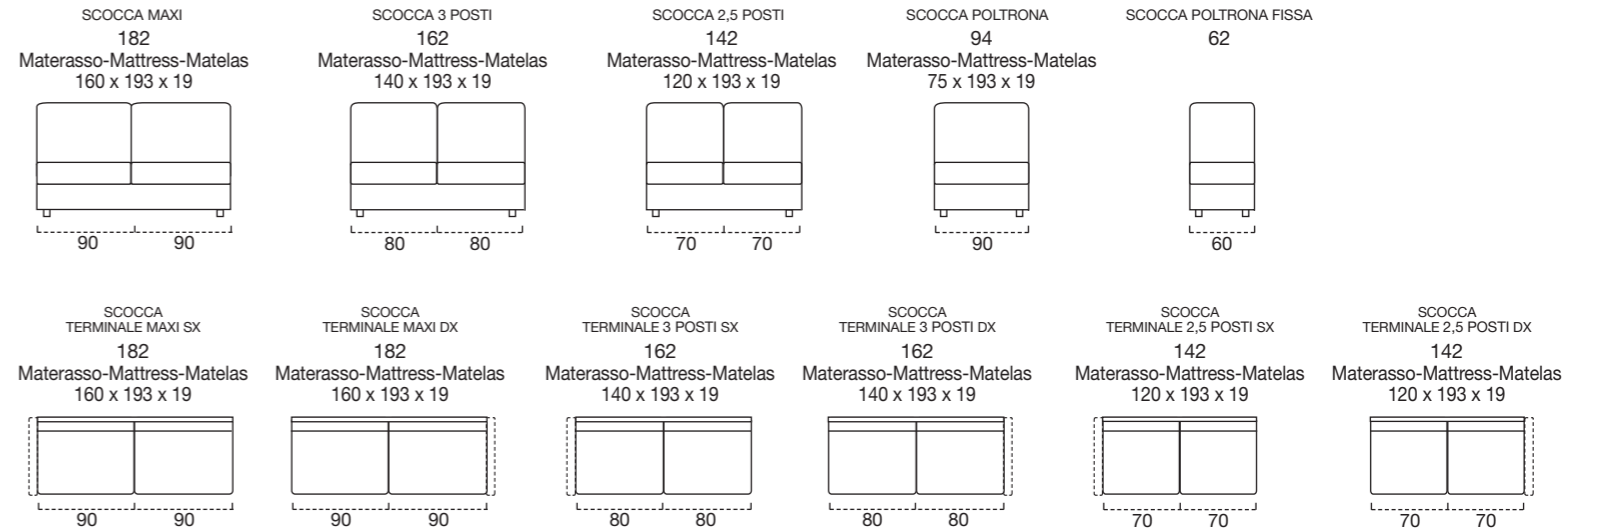

BACK COMFORT CUSHION acrylic flock.

COVERING completely removable in fabric version: only seat cushion cover removable in the leather version.

STANDARD MATTRESS H 19 cm in polyurethane foam density 24kg/m³, cover made with a top layer of stretch fabric and double piping.

OPTIONAL MATTRESS H 19 cm Memory in polyurethane foam density 32kg/m³+

Memory 50kg/m³, cover made with a top layer of stretch fabric and double piping,

OPTIONAL Memory foam mattress, roller kit.

Modèle disponible avec sommier métallique avec matelas de 19 cm d'hauteur.

STRUCTURE bois, panneaux en particules avec assemblage colle et agrafes.

SUSPENSION ASSISE sangles élastiques.

MOUSSE ASSISE mousse en polyuréthane expansé densité 30 kg/m³.

MOUSSE DOSSIER STANDARD rembourrage en polyuréthane expansé densité 18kg/m³ et fibres acryliques.

MOUSSE DOSSIER COMFORT rembourrage en flocon.

REVETEMENT complètement déhoussable dans la version en tissu; déhoussable seulement les assises dans la version en cuir.

MATELAS STANDARD H 19 polyuréthane densité 24kg/m³, revêtement complètement en tissu stretch avec double entourer.

MATELAS OPTIONAL mousse a Mémoire H 19 cm polyuréthane densité 32kg/m³+Mémoire 50kg/m³, revêtement complètement en tissu stretch avec double entourer.

OPTIONAL matelas mousse a Mémoire, système Roller.

Riva standard

Riva comfort