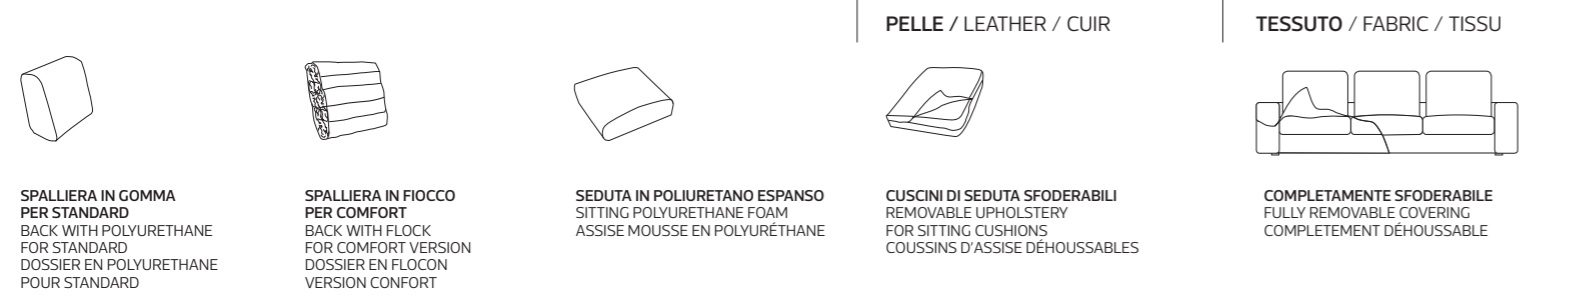

BRACCIOLI / ARMS / ACCOUDOIRS

ACCESSORI OPTIONAL / OPTIONALS / ACCESOIRES EN OPTION