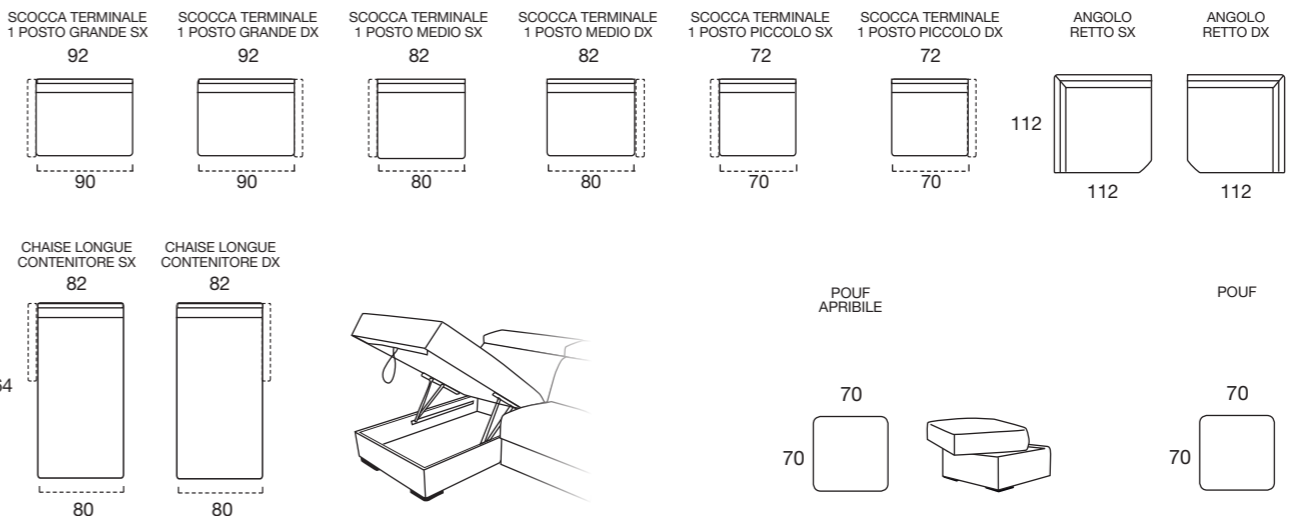

BACK COMFORT CUSHION acrylic flock.

COVERING completely removable in fabric version: only seat cushion cover removable in the leather version.

STANDARD MATTRESS H 19 cm in polyurethane foam density 24kg/m³, cover made with a top layer of stretch fabric and double piping.

OPTIONAL MATTRESS H 19 cm Memory in polyurethane foam density 32kg/m³+

Memory 50kg/m³, cover made with a top layer of stretch fabric and double piping,

OPTIONAL Memory foam mattress, roller kit.

Modèle disponible avec sommier métallique avec matelas de 19 cm d'hauteur.

STRUCTURE bois, panneaux en particules avec assemblage colle et agrafes.

SUSPENSION ASSISE sangles élastiques.

MOUSSE ASSISE mousse en polyuréthane expansé densité 30 kg/m³.

MOUSSE DOSSIER STANDARD rembourrage en polyuréthane expansé densité 18kg/m³ et fibres acryliques.

MOUSSE DOSSIER COMFORT rembourrage en flocon.

REVETEMENT complètement déhoussable dans la version en tissu; déhoussable seulement les assises dans la version en cuir.

MATELAS STANDARD H 19 polyuréthane densité 24kg/m³, revêtement complètement en tissu stretch avec double entourer.

MATELAS OPTIONAL mousse a Mémoire H 19 cm polyuréthane densité 32kg/m³+Mémoire 50kg/m³, revêtement complètement en tissu stretch avec double entourer.

OPTIONAL matelas mousse a Mémoire, système Roller.

Riva standard

Riva comfort