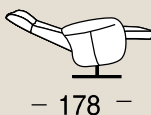

NINA

Non
Sfoderabile

- Struttura portante in ferro e in legno multistrato.
- Imbottitura poliuretano espanso a densità differenziate.
- Movimento manuale.
- **Non sfoderabile.**

- *Armchair features an iron supporting frame.*
- *Differentiated-density polyurethane foam filling.*
- *Manual movement.*
- ***Not removable cover.***

- Structure portante en fer.
- Rembourrage en polyuréthane expansé à cotes différenciées.
- Mouvement manuel.
- **Pas dehoussable.**

Manuale

Pelle lux col. 20061
Cuir lux 20061
Leather lux 20061