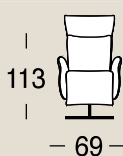

NINA

Non
Sfoderabile

- Struttura portante in ferro e in legno multistrato.
- Imbottitura poliuretano espanso a densità differenziate.
- Movimento manuale.
- **Non sfoderabile.**

- *Armchair features an iron supporting frame.*
- *Differentiated-density polyurethane foam filling.*
- *Manual movement.*
- ***Not removable cover.***

- Structure portante en fer.
- Rembourrage en polyuréthane expansé à cotes différenciées.
- Mouvement manuel.
- **Pas dehoussable.**

Manuale

Pelle lux col. 20061
Cuir lux 20061
Leather lux 20061