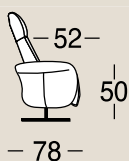

NINA

Non
Sfoderabile

- Struttura portante in ferro e in legno multistrato.
- Imbottitura poliuretano espanso a densità differenziate.
- Movimento manuale.
- **Non sfoderabile.**

- *Armchair features an iron supporting frame.*
- *Differentiated-density polyurethane foam filling.*
- *Manual movement.*
- ***Not removable cover.***

- Structure portante en fer.
- Rembourrage en polyuréthane expansé à cotes différenciées.
- Mouvement manuel.
- **Pas dehoussable.**

Manuale

Pelle lux col. 20061
Cuir lux 20061
Leather lux 20061