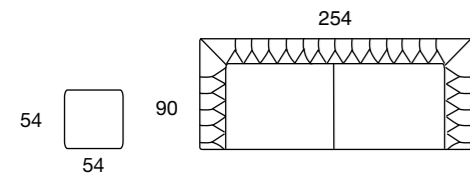

COMPOSIZIONI FOTOGRAFATE / COMPOSITIONS AS IN THE PHOTO / COMPOSITIONS PHOTOGRAPHÉES

PAGE 108-109