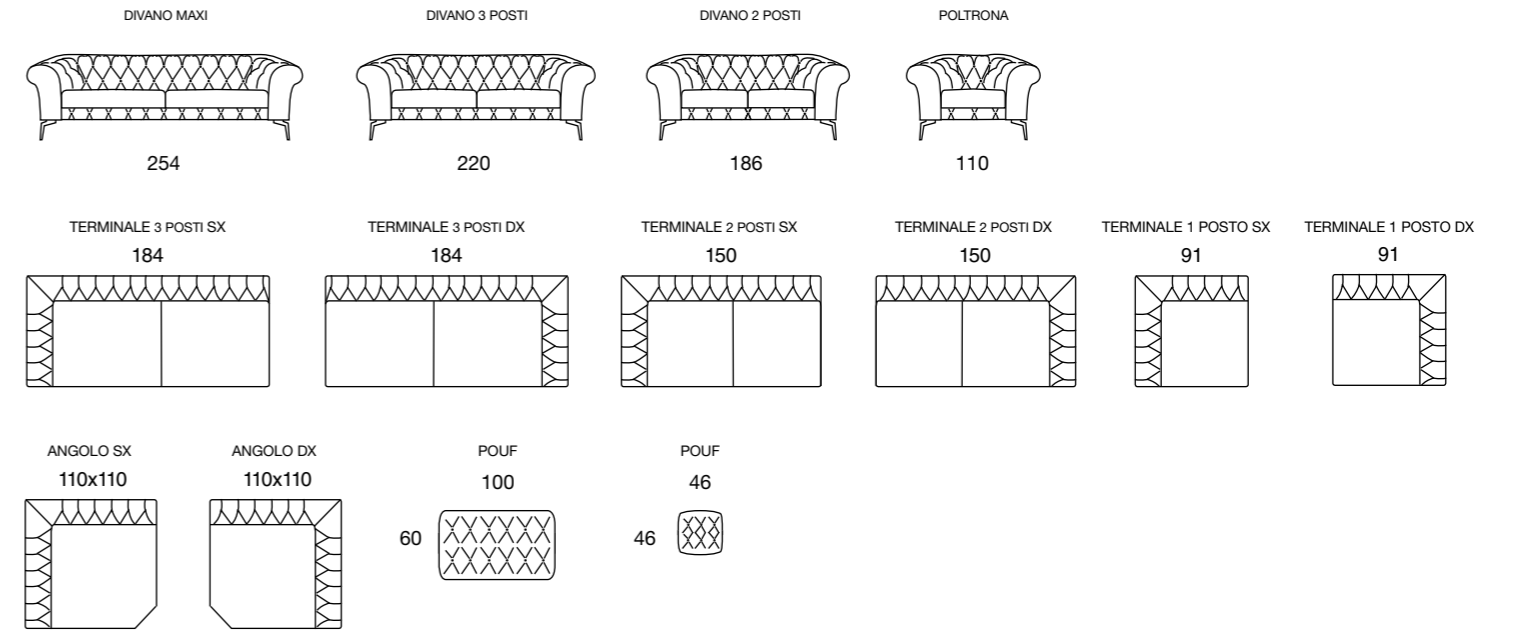

NAVONA

STRUTTURA in vero legno rivestita in tessuto protettivo accoppiato con assemblaggio in colla e graffe.

SOSPENSIONE SEDUTA con sistema "elast" (cinghie elastiche).

CUSCINO SEDUTA cuscino in piuma canalizzata in fodera di cotone con inserto interno in poliuretano espanso densità 35kg/m³.

CUSCINO SCHIENALE gomma di poliuretano espanso densità 45kg/m³.

REVESTIMENTO solo cuscino seduta sfoderabile sia in versione pelle che in versione tessuto.

NON DISPONIBILE con letto.

STRUCTURE real wood covered with a protection fabric assembled with glue and staples.

SEAT SUPPORT "elast system".

SEAT CUSHION polyurethane foam density 35kg/m³ with canalized feather cushion on top and a cotton covering.

BACK CUSHION polyurethane foam density 45kg/m³.

COVERING only seat cushion cover removable both in fabric and leather version.

NON AVAILABLE with bed.

STRUCTURE vrais bois avec rembourrage en polyuréthane et assemblage colle et agrafes.

SUSPENSION ASSISE sangles élastiques.

MOUSSE ASSISE coussin en plume canalise avec revêtement en coton et insertion en polyurethane densité 35kg/m³.

MOUSSE DOSSIER en polyuréthane expansé densité 45kg/m³.

REVETEMENT dehossable seulement coussin d'assise soit en tissu que en cuir.

NON DISPONIBLE en convertible.

STRUTTURA VERO LEGNO REAL WOOD STRUCTURE VRAI BOIS	SPALLIERA IN POLIURETANO ESPANSO BACK WITH POLYURETHANE DOSSIER EN POLYURETHANE	CUSCINO IN PIUMA FEATHER SEAT ASSISE EN PLUME	CUSCINI DI SEDUTA SFODERABILI REMOVABLE UPHOLSTERY FOR SITTING CUSHIONS COUSSINS D'ASSISE DÉHOUSSABLES	CUSCINI DI SEDUTA SFODERABILI REMOVABLE UPHOLSTERY FOR SITTING CUSHIONS COUSSINS D'ASSISE DÉHOUSSABLES
PELLE / LEATHER / CUIR		TESSUTO / FABRIC / TISSU		

FINITURE PIEDINI / FEET FINISHINGS / COULEUR PIED OPTIONNEL

COMPOSIZIONI FOTOGRAFATE / COMPOSITIONS AS IN THE PHOTO / COMPOSITIONS PHOTOGRAPHÉES

PAGE 108-109