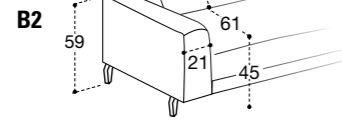

DIMENSIONE TOTALE DEL DIVANO =
DIMENSIONE SCOCCA + DIMENSIONE 2 BRACCIOLI

TOTAL SOFA SIZE =
SOFA SIZE + 2 ARM SIZE

DIMENSION TOTAL DU CANAPÉ =
CORP CENTRAL + 2 ACCOUDOIRS