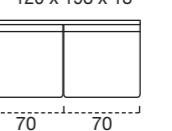

SCocca TERMINALE 2 POSTI SX
122
Materasso-Mattress-Matelas
100 x 193 x 18

SCocca TERMINALE 1 POSTO SX
62

SCocca TERMINALE 1 POSTO DX
62

POUF APRIBILE
70

BRACCIOLO 1
L. 16 CM H. 64 CM

Bormio smart

SCocca 2,5 POSTI
142
Materasso-Mattress-Matelas
120 x 193 x 18

SCocca TERMINALE 3 POSTI SX
162
Materasso-Mattress-Matelas
140 x 193 x 18

SCocca TERMINALE 1 POSTO SX
92

SCocca TERMINALE 1 POSTO DX
92

CHAISE LONGUE FISSA SX
82

CHAISE LONGUE FISSA DX
82

BRACCIOLO 4
L. 7 CM H. 63/67 CM

Bormio comfort

SCocca 2 POSTI
122
Materasso-Mattress-Matelas
100 x 193 x 18

SCocca TERMINALE 3 POSTI DX
162
Materasso-Mattress-Matelas
140 x 193 x 18

SCocca TERMINALE 2,5 POSTI SX
142
Materasso-Mattress-Matelas
120 x 193 x 18