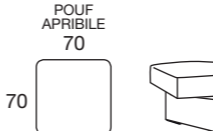

ACCESSORI OPTIONAL / OPTIONALS / ACCESOIRES EN OPTION

TIPOLOGIA SEDUTA / TYPE OF SEAT / ASSISES DISPONIBLES

ROLLER

CLASSIC

BLOCK

Bormio move

SCocca MAXI
182
Materasso-Mattress-Matelas
160 x 193 x 18

SCocca TERMINALE MAXI SX
182
Materasso-Mattress-Matelas
160 x 193 x 18

SCocca TERMINALE 2 POSTI SX
122
Materasso-Mattress-Matelas
100 x 193 x 18

SCocca TERMINALE 1 POSTO SX
62

SCocca TERMINALE 1 POSTO DX
62

POUF APRIBILE
70

BRACCIOLO 1
L. 16 CM H. 64 CM

Bormio smart

SCocca 2,5 POSTI
142
Materasso-Mattress-Matelas
120 x 193 x 18