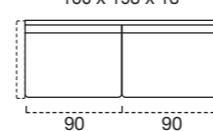

ACCESSORI OPTIONAL / OPTIONALS / ACCESOIRES EN OPTION

TIPOLOGIA SEDUTA / TYPE OF SEAT / ASSISES DISPONIBLES

ROLLER

CLASSIC

BLOCK

Bormio move

SCocca MAXI
182
Materasso-Mattress-Matelas
160 x 193 x 18

SCocca TERMINALE MAXI SX
182
Materasso-Mattress-Matelas
160 x 193 x 18

SCocca TERMINALE 2 POSTI SX
122
Materasso-Mattress-Matelas
100 x 193 x 18

SCocca TERMINALE 1 POSTO SX
62

SCocca TERMINALE 1 POSTO DX
62

POUF APRIBILE
70

BRACCIOLO 1
L. 16 CM H. 64 CM

Bormio smart

SCocca 2,5 POSTI
142
Materasso-Mattress-Matelas
120 x 193 x 18