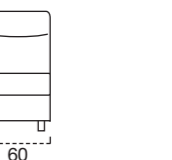

SCocca TERMINALE 2 POSTI SX
122
Materasso-Mattress-Matelas
100 x 193 x 18

SCocca TERMINALE 1 POSTO SX
62

SCocca TERMINALE 1 POSTO DX
62

POUF APRIBILE
70

BRACCIOLO 1
L. 16 CM H. 64 CM

Bormio smart

SCocca 2,5 POSTI
142
Materasso-Mattress-Matelas
120 x 193 x 18

SCocca TERMINALE 3 POSTI SX
162
Materasso-Mattress-Matelas
140 x 193 x 18

SCocca TERMINALE 1 POSTO SX
92

SCocca TERMINALE 1 POSTO DX
92

CHAISE LONGUE FISSA SX
82

CHAISE LONGUE FISSA DX
82

BRACCIOLO 4
L. 7 CM H. 63/67 CM

Bormio comfort

SCocca 2 POSTI
122
Materasso-Mattress-Matelas
100 x 193 x 18

SCocca TERMINALE 3 POSTI DX
162
Materasso-Mattress-Matelas
140 x 193 x 18

SCocca TERMINALE 2,5 POSTI SX
142
Materasso-Mattress-Matelas
120 x 193 x 18