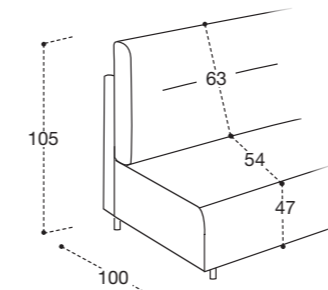

ACCESSORI OPTIONAL / OPTIONALS / ACCESOIRES EN OPTION

TIPOLOGIA SEDUTA / TYPE OF SEAT / ASSISES DISPONIBLES

ROLLER

CLASSIC

BLOCK

Bormio move

SCocca MAXI
182
Materasso-Mattress-Matelas
160 x 193 x 18

SCocca TERMINALE MAXI SX
182
Materasso-Mattress-Matelas
160 x 193 x 18

SCocca TERMINALE 2 POSTI SX
122
Materasso-Mattress-Matelas
100 x 193 x 18

SCocca TERMINALE 1 POSTO SX
62

SCocca TERMINALE 1 POSTO DX
62

POUF APRIBILE
70

BRACCIOLO 1
L. 16 CM H. 64 CM

Bormio smart

SCocca 2,5 POSTI
142
Materasso-Mattress-Matelas
120 x 193 x 18