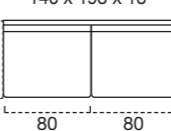

SCocca TERMINALE 1 POSTO SX
92