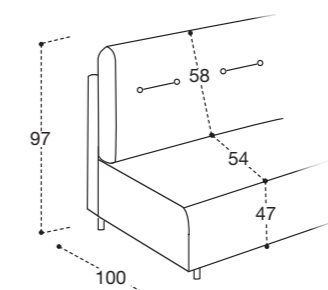

ACCESSORI OPTIONAL / OPTIONALS / ACCESOIRES EN OPTION

TIPOLOGIA SEDUTA / TYPE OF SEAT / ASSISES DISPONIBLES

ROLLER

CLASSIC

BLOCK

Bormio move

SCocca MAXI
182
Materasso-Mattress-Matelas
160 x 193 x 18

SCocca TERMINALE MAXI SX
182
Materasso-Mattress-Matelas
160 x 193 x 18

SCocca TERMINALE 2 POSTI SX
122
Materasso-Mattress-Matelas
100 x 193 x 18

SCocca TERMINALE 1 POSTO SX
62

SCocca TERMINALE 1 POSTO DX
62

POUF APRIBILE
70

BRACCIOLO 1
L. 16 CM H. 64 CM

Bormio smart

SCocca 2,5 POSTI
142
Materasso-Mattress-Matelas
120 x 193 x 18

SCocca TERMINALE 3 POSTI SX
162
Materasso-Mattress-Matelas
140 x 193 x 18

SCocca TERMINALE 1 POSTO SX
92

SCocca TERMINALE 1 POSTO DX
92

CHAISE LONGUE FISSA SX
82

CHAISE LONGUE FISSA DX
82

BRACCIOLO 4
L. 7 CM H. 63/67 CM