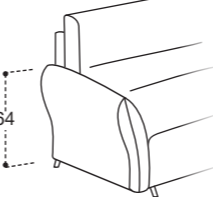

ACCESSORI OPTIONAL / OPTIONALS / ACCESOIRES EN OPTION

TIPOLOGIA SEDUTA / TYPE OF SEAT / ASSISES DISPONIBLES

ROLLER

CLASSIC

BLOCK

Bormio move

SCocca MAXI
182
Materasso-Mattress-Matelas
160 x 193 x 18

SCocca TERMINALE MAXI SX
182
Materasso-Mattress-Matelas
160 x 193 x 18

SCocca TERMINALE 2 POSTI SX
122
Materasso-Mattress-Matelas
100 x 193 x 18

SCocca TERMINALE 1 POSTO SX
62

SCocca TERMINALE 1 POSTO DX
62

POUF APRIBILE
70

BRACCIOLO 1
L. 16 CM H. 64 CM

Bormio smart

SCocca 2,5 POSTI
142
Materasso-Mattress-Matelas
120 x 193 x 18

SCocca TERMINALE 3 POSTI SX
162
Materasso-Mattress-Matelas
140 x 193 x 18

SCocca TERMINALE 1 POSTO SX
92

SCocca TERMINALE 1 POSTO DX
92

CHAISE LONGUE FISSA SX
82

CHAISE LONGUE FISSA DX
82

BRACCIOLO 4
L. 7 CM H. 63/67 CM

Bormio comfort

SCocca 2 POSTI
122
Materasso-Mattress-Matelas
100 x 193 x 18

SCocca TERMINALE 3 POSTI DX
162
Materasso-Mattress-Matelas
140 x 193 x 18

SCocca TERMINALE 2,5 POSTI SX
142
Materasso-Mattress-Matelas
120 x 193 x 18