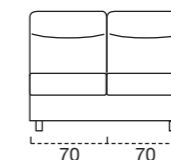

ACCESSORI OPTIONAL / OPTIONALS / ACCESOIRES EN OPTION

TIPOLOGIA SEDUTA / TYPE OF SEAT / ASSISES DISPONIBLES

ROLLER

CLASSIC

BLOCK

Bormio move

SCocca MAXI
182
Materasso-Mattress-Matelas
160 x 193 x 18

SCocca TERMINALE MAXI SX
182
Materasso-Mattress-Matelas
160 x 193 x 18

SCocca TERMINALE 2 POSTI SX
122
Materasso-Mattress-Matelas
100 x 193 x 18

SCocca TERMINALE 1 POSTO SX
62

SCocca TERMINALE 1 POSTO DX
62

POUF APRIBILE
70

BRACCIOLO 1
L. 16 CM H. 64 CM

Bormio smart

SCocca 2,5 POSTI
142
Materasso-Mattress-Matelas
120 x 193 x 18

SCocca TERMINALE 3 POSTI SX
162
Materasso-Mattress-Matelas
140 x 193 x 18

SCocca TERMINALE 1 POSTO SX
92

SCocca TERMINALE 1 POSTO DX
92

CHAISE LONGUE FISSA SX
82

CHAISE LONGUE FISSA DX
82

BRACCIOLO 4
L. 7 CM H. 63/67 CM