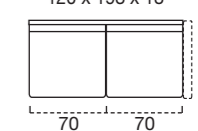

Bormio comfort

SCocca 2 POSTI
122
Materasso-Mattress-Matelas
100 x 193 x 18

SCocca TERMINALE 3 POSTI DX
162
Materasso-Mattress-Matelas
140 x 193 x 18

SCocca TERMINALE 2,5 POSTI SX
142
Materasso-Mattress-Matelas
120 x 193 x 18

SCocca TERMINALE 1 POSTO SX
72

SCocca TERMINALE 1 POSTO DX
72

CHAISE LONGUE CONTENITORE SX
82

BRACCIOLO 5
L. 18 CM H. 65 CM

SCocca TERMINALE 2,5 POSTI DX
142
Materasso-Mattress-Matelas
120 x 193 x 18

SCocca TERMINALE 1 POSTO SX
62