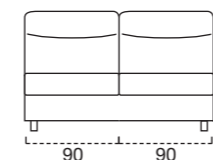

ACCESSORI OPTIONAL / OPTIONALS / ACCESOIRES EN OPTION

TIPOLOGIA SEDUTA / TYPE OF SEAT / ASSISES DISPONIBLES

ROLLER

CLASSIC

BLOCK

Bormio move

SCocca MAXI
182
Materasso-Mattress-Matelas
160 x 193 x 18

SCocca TERMINALE MAXI SX
182
Materasso-Mattress-Matelas
160 x 193 x 18

SCocca TERMINALE 2 POSTI SX
122
Materasso-Mattress-Matelas
100 x 193 x 18

SCocca TERMINALE 1 POSTO SX
62

SCocca TERMINALE 1 POSTO DX
62

POUF APRIBILE
70

BRACCIOLO 1
L. 16 CM H. 64 CM

Bormio smart

SCocca 2,5 POSTI
142
Materasso-Mattress-Matelas
120 x 193 x 18