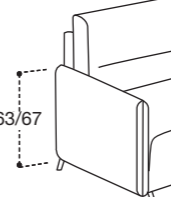

SCocca TERMINALE 2 POSTI SX
122
Materasso-Mattress-Matelas
100 x 193 x 18

SCocca TERMINALE 1 POSTO SX
62

SCocca TERMINALE 1 POSTO DX
62

POUF APRIBILE
70

BRACCIOLO 1
L. 16 CM H. 64 CM

Bormio smart

SCocca 2,5 POSTI
142
Materasso-Mattress-Matelas
120 x 193 x 18

SCocca TERMINALE 3 POSTI SX
162
Materasso-Mattress-Matelas
140 x 193 x 18

SCocca TERMINALE 1 POSTO SX
92

SCocca TERMINALE 1 POSTO DX
92

CHAISE LONGUE FISSA SX
82

CHAISE LONGUE FISSA DX
82

BRACCIOLO 4
L. 7 CM H. 63/67 CM

Bormio comfort

SCocca 2 POSTI
122
Materasso-Mattress-Matelas
100 x 193 x 18

SCocca TERMINALE 3 POSTI DX
162
Materasso-Mattress-Matelas
140 x 193 x 18

SCocca TERMINALE 2,5 POSTI SX
142
Materasso-Mattress-Matelas
120 x 193 x 18