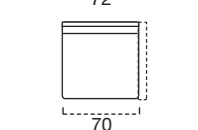

Bormio comfort

SCocca 2 POSTI
122
Materasso-Mattress-Matelas
100 x 193 x 18

SCocca TERMINALE 3 POSTI DX
162
Materasso-Mattress-Matelas
140 x 193 x 18

SCocca TERMINALE 2,5 POSTI SX
142
Materasso-Mattress-Matelas
120 x 193 x 18

SCocca TERMINALE 1 POSTO SX
72

SCocca TERMINALE 1 POSTO DX
72

CHAISE LONGUE CONTENITORE SX
82

BRACCIOLO 5
L. 18 CM H. 65 CM

SCocca TERMINALE 2,5 POSTI DX
142
Materasso-Mattress-Matelas
120 x 193 x 18

SCocca TERMINALE 1 POSTO SX
62