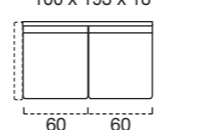

ACCESSORI OPTIONAL / OPTIONALS / ACCESOIRES EN OPTION

TIPOLOGIA SEDUTA / TYPE OF SEAT / ASSISES DISPONIBLES

ROLLER

CLASSIC

BLOCK

Bormio move

SCocca MAXI
182
Materasso-Mattress-Matelas
160 x 193 x 18

SCocca TERMINALE MAXI SX
182
Materasso-Mattress-Matelas
160 x 193 x 18

SCocca TERMINALE 2 POSTI SX
122
Materasso-Mattress-Matelas
100 x 193 x 18

SCocca TERMINALE 1 POSTO SX
62

SCocca TERMINALE 1 POSTO DX
62

POUF APRIBILE
70

BRACCIOLO 1
L. 16 CM H. 64 CM

Bormio smart

SCocca 2,5 POSTI
142
Materasso-Mattress-Matelas
120 x 193 x 18