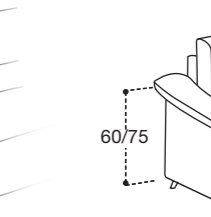

SCocca TERMINALE 1 POSTO DX  
82

CHAISE LONGUE FISSA DX  
82

CHAISE LONGUE CONTENITORE  
SEDUTA CLASSIC  
80

BRACCIOLO 5  
L. 18 CM H. 65 CM

BRACCIOLO 5  
L. 18 CM H. 65 CM

### Bormio comfort

SCocca POLTRONA FISSA  
62

SCocca TERMINALE 2,5 POSTI SX  
142  
Materasso-Mattress-Matelas  
120 x 193 x 18

SCocca TERMINALE 1 POSTO SX  
72

CENTRALE 1 POSTO PENISOLA SX  
120

CENTRALE 1 POSTO PENISOLA DX  
120

BRACCIOLO 6  
L. 19 CM H. 60/75 CM

BRACCIOLO 6  
L. 19 CM H. 60/75 CM