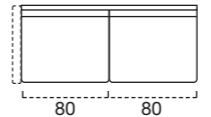

### Bormio move

SCocca MAXI  
182  
Materasso-Mattress-Matelas  
160 x 193 x 18

SCocca TERMINALE MAXI SX  
182  
Materasso-Mattress-Matelas  
160 x 193 x 18

SCocca TERMINALE 2 POSTI SX  
122  
Materasso-Mattress-Matelas  
100 x 193 x 18

SCocca TERMINALE 1 POSTO SX  
62

POUF APRIBILE  
70

BRACCIOLI / ARMS / ACCOUDOIRS

BRACCIOLO 1  
L. 16 CM H. 64 CM

SCocca 3 POSTI  
162  
Materasso-Mattress-Matelas  
140 x 193 x 18

SCocca TERMINALE MAXI DX  
182  
Materasso-Mattress-Matelas  
160 x 193 x 18

SCocca TERMINALE 2 POSTI DX  
122  
Materasso-Mattress-Matelas  
100 x 193 x 18

ANGOLO RETTO SX  
110

POUF  
70

BRACCIOLO 3  
L. 8 CM H. 65 CM

BRACCIOLO 3  
L. 8 CM H. 65 CM

### Bormio smart

SCocca 2,5 POSTI  
142  
Materasso-Mattress-Matelas  
120 x 193 x 18

SCocca TERMINALE 3 POSTI SX  
162  
Materasso-Mattress-Matelas  
140 x 193 x 18

SCocca TERMINALE 1 POSTO SX  
92

CHAISE LONGUE FISSA SX  
82