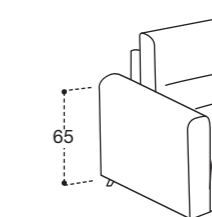

CHAISE LONGUE FISSA  
SEDUTA BLOCK  
80

BRACCIOLO 4  
L. 7 CM H. 63/67 CM

BRACCIOLO 4  
L. 7 CM H. 63/67 CM

SCocca 2 POSTI  
122  
Materasso-Mattress-Matelas  
100 x 193 x 18

SCocca TERMINALE 3 POSTI DX  
162  
Materasso-Mattress-Matelas  
140 x 193 x 18

SCocca TERMINALE 1 POSTO DX  
82

CHAISE LONGUE FISSA DX  
82

CHAISE LONGUE CONTENITORE  
SEDUTA CLASSIC  
80

BRACCIOLO 5  
L. 18 CM H. 65 CM

BRACCIOLO 5  
L. 18 CM H. 65 CM

### Bormio comfort

SCocca POLTRONA FISSA  
62

SCocca TERMINALE 2,5 POSTI SX  
142  
Materasso-Mattress-Matelas  
120 x 193 x 18

SCocca TERMINALE 1 POSTO SX  
72

CENTRALE 1 POSTO PENISOLA SX  
120

CENTRALE 1 POSTO PENISOLA DX  
120

BRACCIOLO 6  
L. 19 CM H. 60/75 CM

BRACCIOLO 6  
L. 19 CM H. 60/75 CM