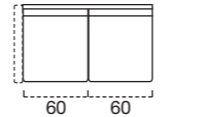

### Bormio move

SCocca MAXI  
182  
Materasso-Mattress-Matelas  
160 x 193 x 18

SCocca TERMINALE MAXI SX  
182  
Materasso-Mattress-Matelas  
160 x 193 x 18

SCocca TERMINALE 2 POSTI SX  
122  
Materasso-Mattress-Matelas  
100 x 193 x 18