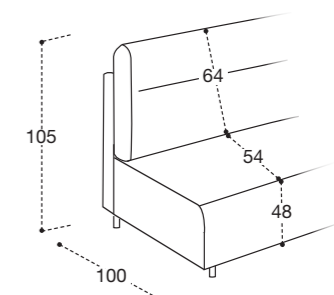

CHAISE LONGUE FISSA  
SEDUTA BLOCK  
80

BRACCIOLO 4  
L. 7 CM H. 63/67 CM

BRACCIOLO 4  
L. 7 CM H. 63/67 CM

SCocca 2 POSTI  
122  
Materasso-Mattress-Matelas  
100 x 193 x 18

SCocca TERMINALE 3 POSTI DX  
162  
Materasso-Mattress-Matelas  
140 x 193 x 18

SCocca TERMINALE 1 POSTO DX  
82

CHAISE LONGUE FISSA DX  
82

CHAISE LONGUE CONTENITORE  
SEDUTA CLASSIC  
80

BRACCIOLO 5  
L. 18 CM H. 65 CM

BRACCIOLO 5  
L. 18 CM H. 65 CM

### Bormio comfort

SCocca POLTRONA FISSA  
62

SCocca TERMINALE 2,5 POSTI SX  
142  
Materasso-Mattress-Matelas  
120 x 193 x 18

SCocca TERMINALE 1 POSTO SX  
72

CENTRALE 1 POSTO PENISOLA SX  
120

CENTRALE 1 POSTO PENISOLA DX  
120

BRACCIOLO 6  
L. 19 CM H. 60/75 CM

BRACCIOLO 6  
L. 19 CM H. 60/75 CM