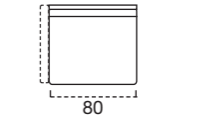

CHAISE LONGUE FISSA DX
82