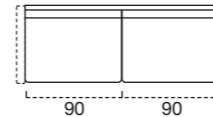

### Bormio move

SCocca MAXI  
182  
Materasso-Mattress-Matelas  
160 x 193 x 18

SCocca TERMINALE MAXI SX  
182  
Materasso-Mattress-Matelas  
160 x 193 x 18

SCocca TERMINALE 2 POSTI SX  
122  
Materasso-Mattress-Matelas  
100 x 193 x 18