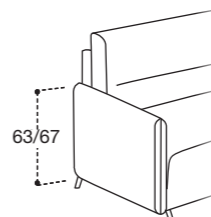

SCocca TERMINALE 2 POSTI DX  
122  
Materasso-Mattress-Matelas  
100 x 193 x 18

ANGOLO RETTO SX  
110

POUF  
70

BRACCIOLO 3  
L. 8 CM H. 65 CM

BRACCIOLO 3  
L. 8 CM H. 65 CM

### Bormio smart

SCocca 2,5 POSTI  
142  
Materasso-Mattress-Matelas  
120 x 193 x 18

SCocca TERMINALE 3 POSTI SX  
162  
Materasso-Mattress-Matelas  
140 x 193 x 18

SCocca TERMINALE 1 POSTO SX  
92

CHAISE LONGUE FISSA SX  
82

CHAISE LONGUE FISSA  
SEDUTA BLOCK  
80

BRACCIOLO 4  
L. 7 CM H. 63/67 CM

BRACCIOLO 4  
L. 7 CM H. 63/67 CM

SCocca 2 POSTI  
122  
Materasso-Mattress-Matelas  
100 x 193 x 18

SCocca TERMINALE 3 POSTI DX  
162  
Materasso-Mattress-Matelas  
140 x 193 x 18