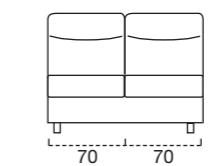

### Bormio move

SCocca MAXI  
182  
Materasso-Mattress-Matelas  
160 x 193 x 18

SCocca TERMINALE MAXI SX  
182  
Materasso-Mattress-Matelas  
160 x 193 x 18

SCocca TERMINALE 2 POSTI SX  
122  
Materasso-Mattress-Matelas  
100 x 193 x 18

SCocca TERMINALE 2 POSTI DX  
122  
Materasso-Mattress-Matelas  
100 x 193 x 18

ANGOLO RETTO SX  
110

POUF  
70

BRACCIOLO 3  
L. 8 CM H. 65 CM

BRACCIOLO 3  
L. 8 CM H. 65 CM

### Bormio smart

SCocca 2,5 POSTI  
142  
Materasso-Mattress-Matelas  
120 x 193 x 18

SCocca TERMINALE 3 POSTI SX  
162  
Materasso-Mattress-Matelas  
140 x 193 x 18

SCocca TERMINALE 1 POSTO SX  
92

CHAISE LONGUE FISSA SX  
82