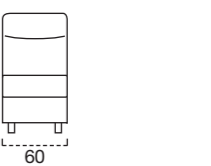

CHAISE LONGUE FISSA  
SEDUTA BLOCK  
80

BRACCIOLO 4  
L. 7 CM H. 63/67 CM

BRACCIOLO 4  
L. 7 CM H. 63/67 CM

SCocca 2 POSTI  
122  
Materasso-Mattress-Matelas  
100 x 193 x 18

SCocca TERMINALE 3 POSTI DX  
162  
Materasso-Mattress-Matelas  
140 x 193 x 18

SCocca TERMINALE 1 POSTO DX  
82

CHAISE LONGUE FISSA DX  
82

CHAISE LONGUE CONTENITORE  
SEDUTA CLASSIC  
80

BRACCIOLO 5  
L. 18 CM H. 65 CM

BRACCIOLO 5  
L. 18 CM H. 65 CM

### Bormio comfort

SCocca POLTRONA FISSA  
62

SCocca TERMINALE 2,5 POSTI SX  
142  
Materasso-Mattress-Matelas  
120 x 193 x 18

SCocca TERMINALE 1 POSTO SX  
72

CENTRALE 1 POSTO PENISOLA SX  
120

CENTRALE 1 POSTO PENISOLA DX  
120