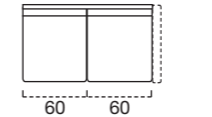

### Bormio move

SCocca MAXI  
182  
Materasso-Mattress-Matelas  
160 x 193 x 18

SCocca TERMINALE MAXI SX  
182  
Materasso-Mattress-Matelas  
160 x 193 x 18

SCocca TERMINALE 2 POSTI SX  
122  
Materasso-Mattress-Matelas  
100 x 193 x 18

SCocca TERMINALE 1 POSTO SX  
62

POUF APRIBILE  
70

BRACCIOLI / ARMS / ACCOUDOIRS

BRACCIOLO 1  
L. 16 CM H. 64 CM

SCocca 3 POSTI  
162  
Materasso-Mattress-Matelas  
140 x 193 x 18

SCocca TERMINALE MAXI DX  
182  
Materasso-Mattress-Matelas  
160 x 193 x 18

SCocca TERMINALE 2 POSTI DX  
122  
Materasso-Mattress-Matelas  
100 x 193 x 18

ANGOLO RETTO SX  
110

POUF  
70

BRACCIOLO 3  
L. 8 CM H. 65 CM

BRACCIOLO 3  
L. 8 CM H. 65 CM

### Bormio smart

SCocca 2,5 POSTI  
142  
Materasso-Mattress-Matelas  
120 x 193 x 18

SCocca TERMINALE 3 POSTI SX  
162  
Materasso-Mattress-Matelas  
140 x 193 x 18

SCocca TERMINALE 1 POSTO SX  
92

CHAISE LONGUE FISSA SX  
82