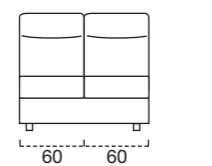

### Bormio smart

SCocca 2,5 POSTI  
142  
Materasso-Mattress-Matelas  
120 x 193 x 18

SCocca TERMINALE 3 POSTI SX  
162  
Materasso-Mattress-Matelas  
140 x 193 x 18

SCocca TERMINALE 1 POSTO SX  
92

CHAISE LONGUE FISSA SX  
82

CHAISE LONGUE FISSA  
SEDUTA BLOCK  
80

BRACCIOLO 4  
L. 7 CM H. 63/67 CM

BRACCIOLO 4  
L. 7 CM H. 63/67 CM

SCocca 2 POSTI  
122  
Materasso-Mattress-Matelas  
100 x 193 x 18

SCocca TERMINALE 3 POSTI DX  
162  
Materasso-Mattress-Matelas  
140 x 193 x 18