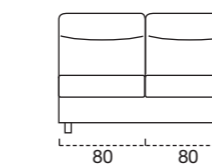

### Bormio move

SCocca MAXI  
182  
Materasso-Mattress-Matelas  
160 x 193 x 18

SCocca TERMINALE MAXI SX  
182  
Materasso-Mattress-Matelas  
160 x 193 x 18

SCocca TERMINALE 2 POSTI SX  
122  
Materasso-Mattress-Matelas  
100 x 193 x 18

SCocca TERMINALE 1 POSTO SX  
62

POUF APRIBILE  
70

BRACCIOLI / ARMS / ACCOUDOIRS

BRACCIOLO 1  
L. 16 CM H. 64 CM

SCocca 3 POSTI  
162  
Materasso-Mattress-Matelas  
140 x 193 x 18

SCocca TERMINALE MAXI DX  
182  
Materasso-Mattress-Matelas  
160 x 193 x 18

SCocca TERMINALE 2 POSTI DX  
122  
Materasso-Mattress-Matelas  
100 x 193 x 18

ANGOLO RETTO SX  
110

POUF  
70

BRACCIOLO 3  
L. 8 CM H. 65 CM

BRACCIOLO 3  
L. 8 CM H. 65 CM