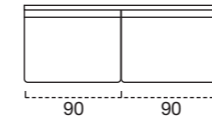

### Bormio move

SCocca MAXI  
182  
Materasso-Mattress-Matelas  
160 x 193 x 18

SCocca TERMINALE MAXI SX  
182  
Materasso-Mattress-Matelas  
160 x 193 x 18

SCocca TERMINALE 2 POSTI SX  
122  
Materasso-Mattress-Matelas  
100 x 193 x 18

SCocca TERMINALE 1 POSTO SX  
62

POUF APRIBILE  
70

BRACCIOLI / ARMS / ACCOUDOIRS

BRACCIOLO 1  
L. 16 CM H. 64 CM

SCocca 3 POSTI  
162  
Materasso-Mattress-Matelas  
140 x 193 x 18

SCocca TERMINALE MAXI DX  
182  
Materasso-Mattress-Matelas  
160 x 193 x 18