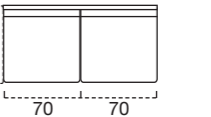

### Bormio smart

SCocca 2,5 POSTI  
142  
Materasso-Mattress-Matelas  
120 x 193 x 18

SCocca TERMINALE 3 POSTI SX  
162  
Materasso-Mattress-Matelas  
140 x 193 x 18

SCocca TERMINALE 1 POSTO SX  
92

CHAISE LONGUE FISSA SX  
82

CHAISE LONGUE FISSA  
SEDUTA BLOCK  
80

BRACCIOLO 4  
L. 7 CM H. 63/67 CM

BRACCIOLO 4  
L. 7 CM H. 63/67 CM

SCocca 2 POSTI  
122  
Materasso-Mattress-Matelas  
100 x 193 x 18

SCocca TERMINALE 3 POSTI DX  
162  
Materasso-Mattress-Matelas  
140 x 193 x 18

SCocca TERMINALE 1 POSTO DX  
82

CHAISE LONGUE FISSA DX  
82

CHAISE LONGUE CONTENITORE  
SEDUTA CLASSIC  
80

BRACCIOLO 5  
L. 18 CM H. 65 CM

BRACCIOLO 5  
L. 18 CM H. 65 CM

### Bormio comfort

SCocca POLTRONA FISSA  
62

SCocca TERMINALE 2,5 POSTI SX  
142  
Materasso-Mattress-Matelas  
120 x 193 x 18

SCocca TERMINALE 1 POSTO SX  
72

CENTRALE 1 POSTO PENISOLA SX  
120

CENTRALE 1 POSTO PENISOLA DX  
120