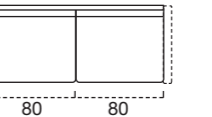

### Bormio smart

SCocca 2,5 POSTI  
142  
Materasso-Mattress-Matelas  
120 x 193 x 18

SCocca TERMINALE 3 POSTI SX  
162  
Materasso-Mattress-Matelas  
140 x 193 x 18

SCocca TERMINALE 1 POSTO SX  
92

CHAISE LONGUE FISSA SX  
82

CHAISE LONGUE FISSA  
SEDUTA BLOCK  
80

BRACCIOLO 4  
L. 7 CM H. 63/67 CM

BRACCIOLO 4  
L. 7 CM H. 63/67 CM

SCocca 2 POSTI  
122  
Materasso-Mattress-Matelas  
100 x 193 x 18

SCocca TERMINALE 3 POSTI DX  
162  
Materasso-Mattress-Matelas  
140 x 193 x 18