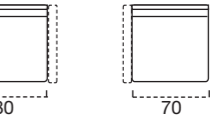

### Bormio comfort

SCocca POLTRONA FISSA  
62

SCocca TERMINALE 2,5 POSTI SX  
142  
Materasso-Mattress-Matelas  
120 x 193 x 18

SCocca TERMINALE 1 POSTO SX  
72

CENTRALE 1 POSTO PENISOLA SX  
120

CENTRALE 1 POSTO PENISOLA DX  
120

BRACCIOLO 6  
L. 19 CM H. 60/75 CM

BRACCIOLO 6  
L. 19 CM H. 60/75 CM