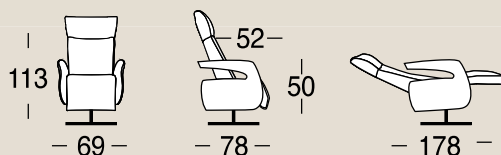

AIDA

Non
Sfoderabile

- Struttura portante in ferro e in legno multistrato.
- Imbottitura poliuretano espanso a densità differenziate.
- Movimento manuale.
- **Non sfoderabile.**

- *Armchair features an iron supporting frame.*
- *Differentiated-density polyurethane foam filling.*
- *Manual movement.*
- ***Not removable cover.***

- Structure portante en fer.
- Rembourrage en polyuréthane expansé à cotes différenciées.
- Mouvement manuel.
- **Pas dehoussable.**

Manuale

Pelle lux col. 20080
Cuir lux 20080
Leather lux 20080