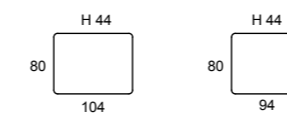

DIVANO
SOFA

TERMINALE SX/DX
LHF/RHF SOFA

CHAISE LONGUE SX/DX
LHF/RHF CHAISE LONGUE

ELEMENTI SPECIALI SX/DX
LHF/RHF SPECIAL MODULES

POUF
FOOTSTOOL

SX/DX SI INTENDE GUARDANDO L'ELEMENTO, I GRAFICI RAPPRESENTATI SONO SX
LEFT OR RIGHT HAND FACING, CHARTS SHOWED ABOVE ARE LHF