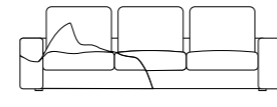

COMPLETAMENTE SFODERABILE
FULLY REMOVABLE COVERING

FINITURA PIEDE STANDARD
STANDARD FOOT FINISHING

TITANIO LUCIDO
H 14,5 cm

FINITURE OPTIONAL
OPTIONAL FINISHINGS

METALLO
BLACK OPACO

INOX LUCIDO

INOX SATINATO

CHAMPAGNE
SATINATO

RAL
LUCIDO/OPACO

FINITURE E/O PIEDI OPTIONAL NECESSITANO DI ULTERIORI DUE SETTIMANE DI PRODUZIONE
OPTIONAL FEET AND FINISHINGS NEED TWO ADDITIONAL WEEKS OF PRODUCTION TIME