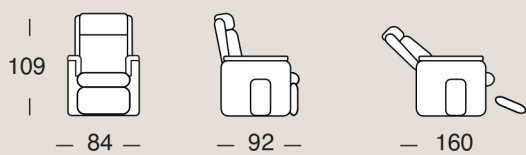

# DIEGO DIVANO E POLTRONA RELAX

- Imbottitura in poliuretano espanso con densità 30 sulla seduta e 25 sullo schienale;
- Struttura portante in legno multistrato;
- Non sfoderabile;
- Apertura relax da bracciolo esterno;
- Chiavetta USB;
- Il divano non necessita di spazio dalla parete per l'apertura.

## 2 POSTI

## 3 POSTI