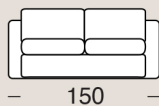

# DIEGO DIVANO E POLTRONA RELAX

- Imbottitura in poliuretano espanso con densità 30 sulla seduta e 25 sullo schienale;
- Struttura portante in legno multistrato;
- Non sfoderabile;
- Apertura relax da bracciolo esterno;
- Chiavetta USB;
- Il divano non necessita di spazio dalla parete per l'apertura.

## 2 POSTI