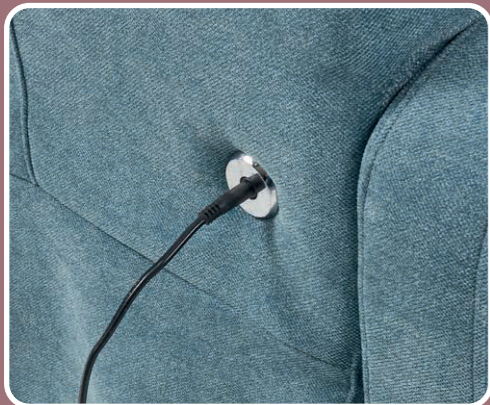

GORDON

POLTRONA RELAX - LIFT
MOTORIZZATA
E MANOVRABILE
CON JOYSTICK
WIRELESS

DISPOSITIVO
MEDICO

COMPLETA DI:

- 2 MOTORI E ALZAPERSONA;
- 2 RUOTE CON MOTORI INDIPENDENTI PER MANOVRE IN SPAZI RISTRETTI, DOTATE DI FRENI;
- ALIMENTATA CON BATTERIA AL LITIO (4000 mAh);
- TELECOMANDO PER POLTRONA;
- JOYSTICK PER MOVIMENTAZIONE;
- BRACCIOLO ESTRAIBILE DI SERIE;
- SCHIENALE IN FIOCCO DI MEMORY;
- POGGIAPIEDI ESTRAIBILE;
- POLTRONA COMPLETAMENTE SFODERABILE;
- FOTOGRAFATA IN TESSUTO ANTIMACCHIA ART. STORM COL.72;
- TESSUTO CON TECNOLOGIA EASY CLEAN SMACCHIABILE SOLO CON ACQUA E SAPONE NEUTRO.

EMME
Plus

**RUOTE DOTATE DI 2 MOTORI
INDIPENDENTI CON FRENI**

BRACCIOLO ESTRAIBILE

PLUG-IN DI RICARICA

**TELECOMANDO PER GESTIRE
LE DIVERSE CONFIGURAZIONI
RELAX-LIFT**

**JOYSTICK PER
CONTROLLARE LA
DIREZIONE DI MOVIMENTO**

**JOYSTICK WIRELESS
ESTRAIBILE E POSIZIONABILE
SU ENTRAMBI I BRACCIOLI**

**PULSANTI PER
REGOLARE LA VELOCITÀ**

**PEDIERA POGGIPIEDI
ESTRAIBILE**