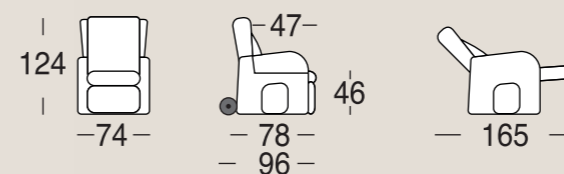

GORDON

POLTRONA RELAX - LIFT
MOTORIZZATA
E MANOVRABILE
CON JOYSTICK
WIRELESS

DISPOSITIVO
MEDICO

COMPLETA DI:

- 2 MOTORI E ALZAPERSONA;
- 2 RUOTE CON MOTORI INDIPENDENTI PER MANOVRE IN SPAZI RISTRETTI, DOTATE DI FRENI;
- ALIMENTATA CON BATTERIA AL LITIO (4000 mAh);
- TELECOMANDO PER POLTRONA;
- JOYSTICK PER MOVIMENTAZIONE;
- BRACCIOLO ESTRAIBILE DI SERIE;
- SCHIENALE IN FIOCCO DI MEMORY;
- POGGIAPIEDI ESTRAIBILE;
- POLTRONA COMPLETAMENTE SFODERABILE;
- FOTOGRAFATA IN TESSUTO ANTIMACCHIA ART. STORM COL.72;
- TESSUTO CON TECNOLOGIA EASY CLEAN SMACCHIABILE SOLO CON ACQUA E SAPONE NEUTRO.