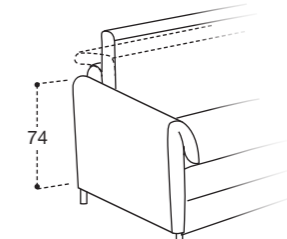

ANGOLO RETTO SX VERSIONE SOFT
112

ANGOLO RETTO DX VERSIONE SOFT
112

ANGOLO RETTO SX VERSIONE UP
116

ANGOLO RETTO DX VERSIONE UP
116

CENTRALE 1 POSTO PENISOLA SX
120

CENTRALE 1 POSTO PENISOLA DX
120

CHAISE LONGUE CONTENITORE SX
162

CHAISE LONGUE CONTENITORE DX
162

POUF APRIBILE
70

POUF
70

BRACCIOLI / ARMS / ACCOUDOIRS

BRACCILO 1
L. 13 CM H. 72 CM

BRACCILO 2 OPTIONAL
L. 13 CM H. 74 CM

BRACCILO 3
L. 13 CM H. 74 CM

Verona soft H 21