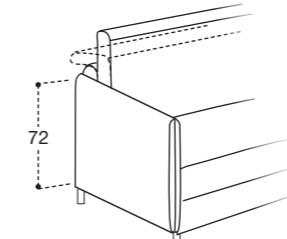

ANGOLO RETTO SX VERSIONE SOFT
112

ANGOLO RETTO DX VERSIONE SOFT
112

ANGOLO RETTO SX VERSIONE UP
116

ANGOLO RETTO DX VERSIONE UP
116

CENTRALE 1 POSTO PENISOLA SX
120

CENTRALE 1 POSTO PENISOLA DX
120

CHAISE LONGUE CONTENITORE SX
162

CHAISE LONGUE CONTENITORE DX
162

POUF APRIBILE
70

POUF
70

BRACCIOLI / ARMS / ACCOUDOIRS

BRACCILO 1
L. 13 CM H. 72 CM

BRACCILO 2 OPTIONAL
L. 13 CM H. 74 CM

BRACCILO 3
L. 13 CM H. 74 CM

Verona soft H 21