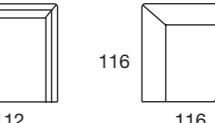

SCOCCA POLTRONA FISSA
57

SCOCCA TERMINALE MAXI SX
182
Materasso-Mattress-Matelas
160 x 193 x 21

SCOCCA TERMINALE MAXI DX
182
Materasso-Mattress-Matelas
160 x 193 x 21

SCOCCA TERMINALE 3 POSTI SX
162
Materasso-Mattress-Matelas
140 x 193 x 21

SCOCCA TERMINALE 3 POSTI DX
162
Materasso-Mattress-Matelas
140 x 193 x 21

SCOCCA TERMINALE 2,5 POSTI SX
142
Materasso-Mattress-Matelas
120 x 193 x 21

SCOCCA TERMINALE 2,5 POSTI DX
142
Materasso-Mattress-Matelas
120 x 193 x 21

SCOCCA TERMINALE 1 POSTO GRANDE SX
92

SCOCCA TERMINALE 1 POSTO GRANDE DX
92

SCOCCA TERMINALE 1 POSTO MEDIO SX
82

SCOCCA TERMINALE 1 POSTO MEDIO DX
82

SCOCCA TERMINALE 1 POSTO PICCOLO SX
72

SCOCCA TERMINALE 1 POSTO PICCOLO DX
72

ANGOLO RETTO SX VERSIONE SOFT
112

ANGOLO RETTO DX VERSIONE SOFT
112

ANGOLO RETTO SX VERSIONE UP
116

ANGOLO RETTO DX VERSIONE UP
116

CENTRALE 1 POSTO PENISOLA SX
120

CENTRALE 1 POSTO PENISOLA DX
120

CHAISE LONGUE CONTENITORE SX
162