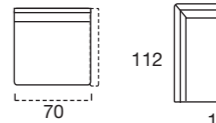

SCOCCA POLTRONA FISSA
57

SCOCCA TERMINALE MAXI SX
182
Materasso-Mattress-Matelas
160 x 193 x 21

SCOCCA TERMINALE MAXI DX
182
Materasso-Mattress-Matelas
160 x 193 x 21

SCOCCA TERMINALE 3 POSTI SX
162
Materasso-Mattress-Matelas
140 x 193 x 21

SCOCCA TERMINALE 3 POSTI DX
162
Materasso-Mattress-Matelas
140 x 193 x 21

SCOCCA TERMINALE 2,5 POSTI SX
142
Materasso-Mattress-Matelas
120 x 193 x 21

SCOCCA TERMINALE 2,5 POSTI DX
142
Materasso-Mattress-Matelas
120 x 193 x 21

SCOCCA TERMINALE 1 POSTO GRANDE SX
92

SCOCCA TERMINALE 1 POSTO GRANDE DX
92

SCOCCA TERMINALE 1 POSTO MEDIO SX
82

SCOCCA TERMINALE 1 POSTO MEDIO DX
82

SCOCCA TERMINALE 1 POSTO PICCOLO SX
72

SCOCCA TERMINALE 1 POSTO PICCOLO DX
72

ANGOLO RETTO SX VERSIONE SOFT
112

ANGOLO RETTO DX VERSIONE SOFT
112

ANGOLO RETTO SX VERSIONE UP
116

ANGOLO RETTO DX VERSIONE UP
116

CENTRALE 1 POSTO PENISOLA SX
120

CENTRALE 1 POSTO PENISOLA DX
120

CHAISE LONGUE CONTENITORE SX
162