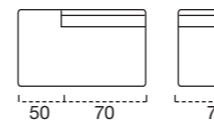

SCOCCA TERMINALE 3 POSTI DX
162
Materasso-Mattress-Matelas
140 x 193 x 21

SCOCCA TERMINALE 2,5 POSTI SX
142
Materasso-Mattress-Matelas
120 x 193 x 21

SCOCCA TERMINALE 2,5 POSTI DX
142
Materasso-Mattress-Matelas
120 x 193 x 21

ANGOLO RETTO SX VERSIONE SOFT
112

ANGOLO RETTO DX VERSIONE SOFT
112

ANGOLO RETTO SX VERSIONE UP
116

ANGOLO RETTO DX VERSIONE UP
116

CENTRALE 1 POSTO PENISOLA SX
120

CENTRALE 1 POSTO PENISOLA DX
120

CHAISE LONGUE CONTENITORE SX
162