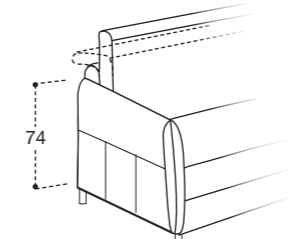

ANGOLO RETTO SX VERSIONE SOFT
112

ANGOLO RETTO DX VERSIONE SOFT
112

ANGOLO RETTO SX VERSIONE UP
116

ANGOLO RETTO DX VERSIONE UP
116

CENTRALE 1 POSTO PENISOLA SX
120

CENTRALE 1 POSTO PENISOLA DX
120

CHAISE LONGUE CONTENITORE SX
162

CHAISE LONGUE CONTENITORE DX
162

POUF APRIBILE
70

POUF
70

BRACCIOLI / ARMS / ACCOUDOIRS

BRACCILO 1
L. 13 CM H. 72 CM

BRACCILO 2 OPTIONAL
L. 13 CM H. 74 CM

BRACCILO 3
L. 13 CM H. 74 CM

Verona soft H 21