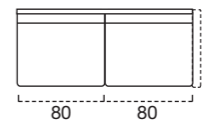

ROLLER

ACCESSORI OPTIONAL / OPTIONALS / ACCESSOIRES EN OPTION

Verona soft

SCOCCA MAXI
182
Materasso-Mattress-Matelas
160 x 193 x 21

SCOCCA 3 POSTI
162
Materasso-Mattress-Matelas
140 x 193 x 21

Verona up

SCOCCA 2,5 POSTI
142
Materasso-Mattress-Matelas
120 x 193 x 21

SCOCCA POLTRONA FISSA
57

SCOCCA TERMINALE MAXI SX
182
Materasso-Mattress-Matelas
160 x 193 x 21

SCOCCA TERMINALE MAXI DX
182
Materasso-Mattress-Matelas
160 x 193 x 21

SCOCCA TERMINALE 3 POSTI SX
162
Materasso-Mattress-Matelas
140 x 193 x 21

SCOCCA TERMINALE 3 POSTI DX
162
Materasso-Mattress-Matelas
140 x 193 x 21

SCOCCA TERMINALE 2,5 POSTI SX
142
Materasso-Mattress-Matelas
120 x 193 x 21

SCOCCA TERMINALE 2,5 POSTI DX
142
Materasso-Mattress-Matelas
120 x 193 x 21