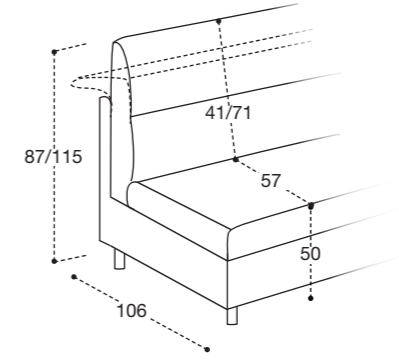

ROLLER

ACCESSORI OPTIONAL / OPTIONALS / ACCESSOIRES EN OPTION

Verona soft

SCOCCA MAXI
182
Materasso-Mattress-Matelas
160 x 193 x 21

SCOCCA 3 POSTI
162
Materasso-Mattress-Matelas
140 x 193 x 21

Verona up

SCOCCA 2,5 POSTI
142
Materasso-Mattress-Matelas
120 x 193 x 21

SCOCCA POLTRONA FISSA
57

SCOCCA TERMINALE MAXI SX
182
Materasso-Mattress-Matelas
160 x 193 x 21

SCOCCA TERMINALE MAXI DX
182
Materasso-Mattress-Matelas
160 x 193 x 21

SCOCCA TERMINALE 3 POSTI SX
162
Materasso-Mattress-Matelas
140 x 193 x 21