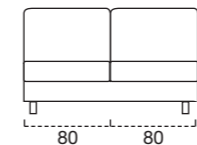

ROLLER

ACCESSORI OPTIONAL / OPTIONALS / ACCESSOIRES EN OPTION

Verona soft

SCOCCA MAXI
182
Materasso-Mattress-Matelas
160 x 193 x 21

SCOCCA 3 POSTI
162
Materasso-Mattress-Matelas
140 x 193 x 21

Verona up

SCOCCA 2,5 POSTI
142
Materasso-Mattress-Matelas
120 x 193 x 21

SCOCCA POLTRONA FISSA
57

SCOCCA TERMINALE MAXI SX
182
Materasso-Mattress-Matelas
160 x 193 x 21

SCOCCA TERMINALE MAXI DX
182
Materasso-Mattress-Matelas
160 x 193 x 21

SCOCCA TERMINALE 3 POSTI SX
162
Materasso-Mattress-Matelas
140 x 193 x 21