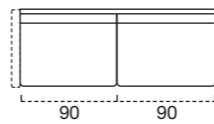

ROLLER

ACCESSORI OPTIONAL / OPTIONALS / ACCESSOIRES EN OPTION

Verona soft

SCOCCA MAXI
182
Materasso-Mattress-Matelas
160 x 193 x 21

SCOCCA 3 POSTI
162
Materasso-Mattress-Matelas
140 x 193 x 21

Verona up

SCOCCA 2,5 POSTI
142
Materasso-Mattress-Matelas
120 x 193 x 21

SCOCCA POLTRONA FISSA
57

SCOCCA TERMINALE MAXI SX
182
Materasso-Mattress-Matelas
160 x 193 x 21

SCOCCA TERMINALE MAXI DX
182
Materasso-Mattress-Matelas
160 x 193 x 21

SCOCCA TERMINALE 3 POSTI SX
162
Materasso-Mattress-Matelas
140 x 193 x 21