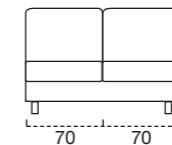

ROLLER

ACCESSORI OPTIONAL / OPTIONALS / ACCESSOIRES EN OPTION

Verona soft

SCOCCA MAXI
182
Materasso-Mattress-Matelas
160 x 193 x 21

SCOCCA 3 POSTI
162
Materasso-Mattress-Matelas
140 x 193 x 21

Verona up

SCOCCA 2,5 POSTI
142
Materasso-Mattress-Matelas
120 x 193 x 21

SCOCCA POLTRONA FISSA
57

SCOCCA TERMINALE MAXI SX
182
Materasso-Mattress-Matelas
160 x 193 x 21

SCOCCA TERMINALE MAXI DX
182
Materasso-Mattress-Matelas
160 x 193 x 21

SCOCCA TERMINALE 3 POSTI SX
162
Materasso-Mattress-Matelas
140 x 193 x 21