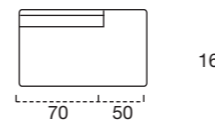

ANGOLO RETTO SX VERSIONE SOFT
112

ANGOLO RETTO DX VERSIONE SOFT
112

ANGOLO RETTO SX VERSIONE UP
116

ANGOLO RETTO DX VERSIONE UP
116

CENTRALE 1 POSTO PENISOLA SX
120

CENTRALE 1 POSTO PENISOLA DX
120

CHAISE LONGUE CONTENITORE SX
162