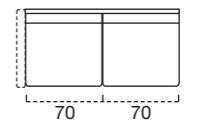

ROLLER

ACCESSORI OPTIONAL / OPTIONALS / ACCESSOIRES EN OPTION

Verona soft

SCOCCA MAXI
182
Materasso-Mattress-Matelas
160 x 193 x 21

SCOCCA 3 POSTI
162
Materasso-Mattress-Matelas
140 x 193 x 21

Verona up

SCOCCA 2,5 POSTI
142
Materasso-Mattress-Matelas
120 x 193 x 21

SCOCCA POLTRONA FISSA
57

SCOCCA TERMINALE MAXI SX
182
Materasso-Mattress-Matelas
160 x 193 x 21

SCOCCA TERMINALE MAXI DX
182
Materasso-Mattress-Matelas
160 x 193 x 21

SCOCCA TERMINALE 3 POSTI SX
162
Materasso-Mattress-Matelas
140 x 193 x 21

SCOCCA TERMINALE 3 POSTI DX
162
Materasso-Mattress-Matelas
140 x 193 x 21

SCOCCA TERMINALE 2,5 POSTI SX
142
Materasso-Mattress-Matelas
120 x 193 x 21

SCOCCA TERMINALE 2,5 POSTI DX
142
Materasso-Mattress-Matelas
120 x 193 x 21