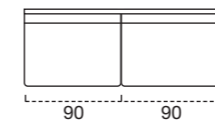

ROLLER

ACCESSORI OPTIONAL / OPTIONALS / ACCESSOIRES EN OPTION

Verona soft

SCOCCA MAXI
182
Materasso-Mattress-Matelas
160 x 193 x 21

SCOCCA 3 POSTI
162
Materasso-Mattress-Matelas
140 x 193 x 21

Verona up

SCOCCA 2,5 POSTI
142
Materasso-Mattress-Matelas
120 x 193 x 21

SCOCCA POLTRONA FISSA
57

SCOCCA TERMINALE MAXI SX
182
Materasso-Mattress-Matelas
160 x 193 x 21

SCOCCA TERMINALE MAXI DX
182
Materasso-Mattress-Matelas
160 x 193 x 21

SCOCCA TERMINALE 3 POSTI SX
162
Materasso-Mattress-Matelas
140 x 193 x 21