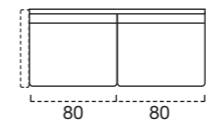

ROLLER

ACCESSORI OPTIONAL / OPTIONALS / ACCESSOIRES EN OPTION

Verona soft

SCOCCA MAXI
182
Materasso-Mattress-Matelas
160 x 193 x 21

SCOCCA 3 POSTI
162
Materasso-Mattress-Matelas
140 x 193 x 21

Verona up

SCOCCA 2,5 POSTI
142
Materasso-Mattress-Matelas
120 x 193 x 21

SCOCCA POLTRONA FISSA
57

SCOCCA TERMINALE MAXI SX
182
Materasso-Mattress-Matelas
160 x 193 x 21

SCOCCA TERMINALE MAXI DX
182
Materasso-Mattress-Matelas
160 x 193 x 21

SCOCCA TERMINALE 3 POSTI SX
162
Materasso-Mattress-Matelas
140 x 193 x 21

SCOCCA TERMINALE 3 POSTI DX
162
Materasso-Mattress-Matelas
140 x 193 x 21

SCOCCA TERMINALE 2,5 POSTI SX
142
Materasso-Mattress-Matelas
120 x 193 x 21

SCOCCA TERMINALE 2,5 POSTI DX
142
Materasso-Mattress-Matelas
120 x 193 x 21