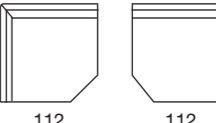

SCOCCA POLTRONA FISSA
57

SCOCCA TERMINALE MAXI SX
182
Materasso-Mattress-Matelas
160 x 193 x 21

SCOCCA TERMINALE MAXI DX
182
Materasso-Mattress-Matelas
160 x 193 x 21

SCOCCA TERMINALE 3 POSTI SX
162
Materasso-Mattress-Matelas
140 x 193 x 21

SCOCCA TERMINALE 3 POSTI DX
162
Materasso-Mattress-Matelas
140 x 193 x 21

SCOCCA TERMINALE 2,5 POSTI SX
142
Materasso-Mattress-Matelas
120 x 193 x 21

SCOCCA TERMINALE 2,5 POSTI DX
142
Materasso-Mattress-Matelas
120 x 193 x 21

SCOCCA TERMINALE 1 POSTO GRANDE SX
92

SCOCCA TERMINALE 1 POSTO GRANDE DX
92

SCOCCA TERMINALE 1 POSTO MEDIO SX
82

SCOCCA TERMINALE 1 POSTO MEDIO DX
82

SCOCCA TERMINALE 1 POSTO PICCOLO SX
72

SCOCCA TERMINALE 1 POSTO PICCOLO DX
72

ANGOLO RETTO SX VERSIONE SOFT
112

ANGOLO RETTO DX VERSIONE SOFT
112

ANGOLO RETTO SX VERSIONE UP
116

ANGOLO RETTO DX VERSIONE UP
116

CENTRALE 1 POSTO PENISOLA SX
120

CENTRALE 1 POSTO PENISOLA DX
120

CHAISE LONGUE CONTENITORE SX
162