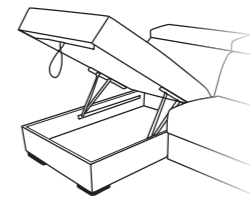

SCOCCA TERMINALE 1 POSTO GRANDE SX
92

SCOCCA TERMINALE 1 POSTO GRANDE DX
92

SCOCCA TERMINALE 1 POSTO MEDIO SX
82

SCOCCA TERMINALE 1 POSTO MEDIO DX
82

SCOCCA TERMINALE 1 POSTO PICCOLO SX
72

SCOCCA TERMINALE 1 POSTO PICCOLO DX
72

ANGOLO RETTO SX VERSIONE SOFT
112

ANGOLO RETTO DX VERSIONE SOFT
112

ANGOLO RETTO SX VERSIONE UP
116

ANGOLO RETTO DX VERSIONE UP
116

CENTRALE 1 POSTO PENISOLA SX
120

CENTRALE 1 POSTO PENISOLA DX
120

CHAISE LONGUE CONTENITORE SX
162

CHAISE LONGUE CONTENITORE DX
162

POUF APRIBILE
70

POUF
70

BRACCIOLI / ARMS / ACCOUDOIRS

BRACCILO 1
L. 13 CM H. 72 CM

BRACCILO 2 OPTIONAL
L. 13 CM H. 74 CM

BRACCILO 3
L. 13 CM H. 74 CM

Verona soft H 21