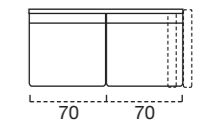

ROLLER

ACCESSORI OPTIONAL / OPTIONALS / ACCESSOIRES EN OPTION

Verona soft

SCOCCA MAXI
182
Materasso-Mattress-Matelas
160 x 193 x 21

SCOCCA 3 POSTI
162
Materasso-Mattress-Matelas
140 x 193 x 21

Verona up

SCOCCA 2,5 POSTI
142
Materasso-Mattress-Matelas
120 x 193 x 21

SCOCCA POLTRONA FISSA
57

SCOCCA TERMINALE MAXI SX
182
Materasso-Mattress-Matelas
160 x 193 x 21

SCOCCA TERMINALE MAXI DX
182
Materasso-Mattress-Matelas
160 x 193 x 21

SCOCCA TERMINALE 3 POSTI SX
162
Materasso-Mattress-Matelas
140 x 193 x 21

SCOCCA TERMINALE 3 POSTI DX
162
Materasso-Mattress-Matelas
140 x 193 x 21

SCOCCA TERMINALE 2,5 POSTI SX
142
Materasso-Mattress-Matelas
120 x 193 x 21

SCOCCA TERMINALE 2,5 POSTI DX
142
Materasso-Mattress-Matelas
120 x 193 x 21