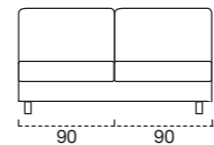

ROLLER

ACCESSORI OPTIONAL / OPTIONALS / ACCESSOIRES EN OPTION

Verona soft

SCOCCA MAXI
182
Materasso-Mattress-Matelas
160 x 193 x 21

SCOCCA 3 POSTI
162
Materasso-Mattress-Matelas
140 x 193 x 21

Verona up

SCOCCA 2,5 POSTI
142
Materasso-Mattress-Matelas
120 x 193 x 21