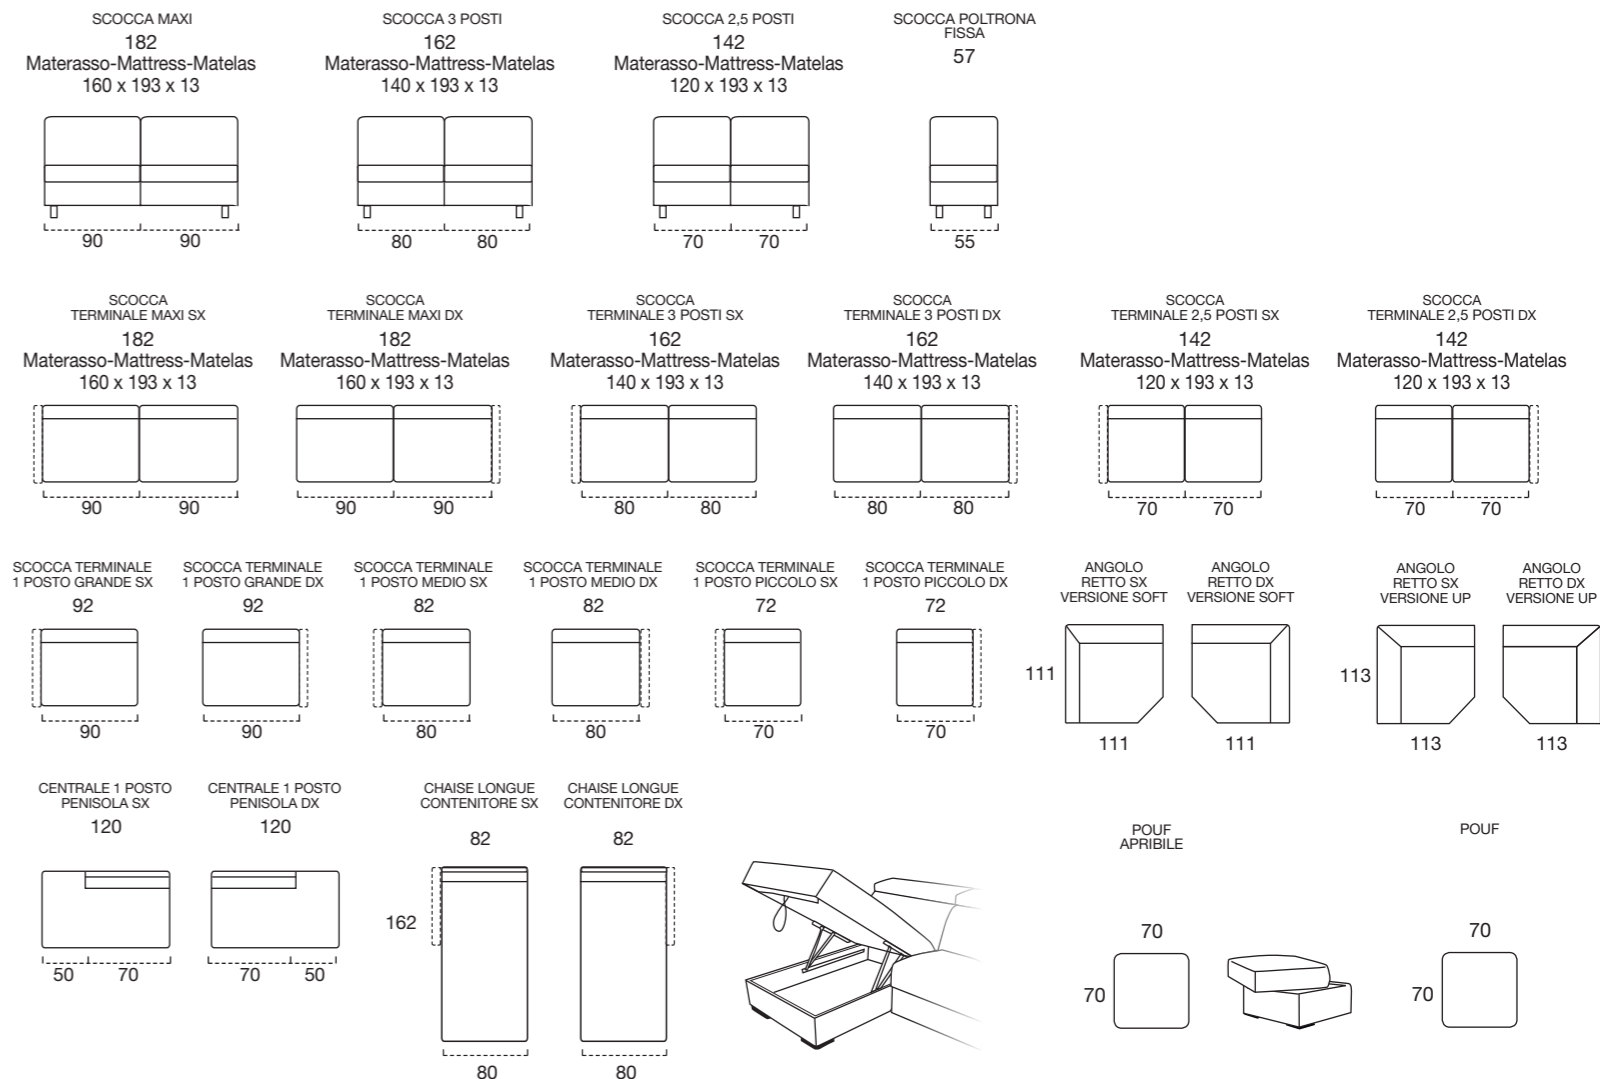

Venezia up

STRUTTURA VERO LEGNO
REAL WOOD STRUCTURE
VRAI BOIS

SPALLIERA IN GOMMA
BACK WITH POLYURETHANE
DOSSIER EN POLYURETHANE

SEDUTA IN POLIURETANO ESPANSO
SITTING POLYURETHANE FOAM
ASSISE MOUSSE EN POLYURETHANE

CUSCINI DI SEDUTA SFODERABILI
REMOVABLE UPHOLSTERY
FOR SITTING CUSHIONS
COUSSINS D'ASSISE DEHOUSABLES

COMPLETAMENTE SFODERABILE
FULLY REMOVABLE COVERING
COMPLETEMENT DEHOUSABLE

FINITURE PIEDINI / FEET FINISHINGS / OPTIONS PIEDS

STANDARD
TITANIO

OPTIONAL
CHAMPAGNE

OPTIONAL
INOX SATINATO

TELAIO IN METALLO SOLO PER
BRACCIOLLO 1 / BRACCIOLLO 3
METAL FRAME ONLY FOR
ARM 1 AND 3
CHASSIS EN METAL SEUL POUR
ACCOUDOIRS 1 ET 3

TELAIO IN METALLO CON TASCA IN PELLE
(ART. NATURE/TOSCANA/TORO) SOLO PER
BRACCIOLLO 1 / BRACCIOLLO 3
METAL FRAME WITH LEATHER SIDE POCKET
(ART. NATURE/TOSCANA/TORO) ONLY FOR
ARM 1 AND 3
CHASSIS EN METAL AVEC POCHE EN CUIR
(ART. NATURE/TOSCANA/TORO) SEUL POUR
ACCOUDOIRS 1 ET 3

ACCESSORI OPTIONAL / OPTIONALS / ACCESSOIRES EN OPTION

BRACCIOLI / ARMS / ACCOUDOIRS

BRACCIOLLO 1
L. 13 CM H. 72 CM

BRACCIOLLO 2 OPTIONAL
L. 13 CM H. 72 CM

BRACCIOLLO 3
L. 13 CM H. 75 CM