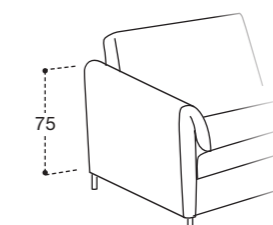

ACCESSORI OPTIONAL / OPTIONALS / ACCESSOIRES EN OPTION

BRACCIOLI / ARMS / ACCOUDOIRS

BRACCIOLLO 1
L. 13 CM H. 72 CM

BRACCIOLLO 2 OPTIONAL
L. 13 CM H. 72 CM

BRACCIOLLO 3
L. 13 CM H. 75 CM

Venezia soft H13

Venezia soft/up si distingue per il design minimale e sofisticato. Grazie ai suoi braccioli lineari e agli esclusivi accessori offre grande eleganza e funzionalità.