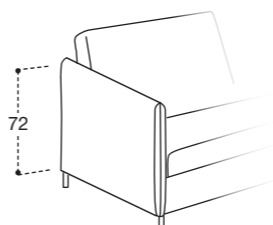

ACCESSORI OPTIONAL / OPTIONALS / ACCESSOIRES EN OPTION

BRACCIOLI / ARMS / ACCOUDOIRS

BRACCIOLLO 1
L. 13 CM H. 72 CM

BRACCIOLLO 2 OPTIONAL
L. 13 CM H. 72 CM

BRACCIOLLO 3
L. 13 CM H. 75 CM

Venezia soft H13

Venezia soft/up si distingue per il design minimale e sofisticato. Grazie ai suoi braccioli lineari e agli esclusivi accessori offre grande eleganza e funzionalità.