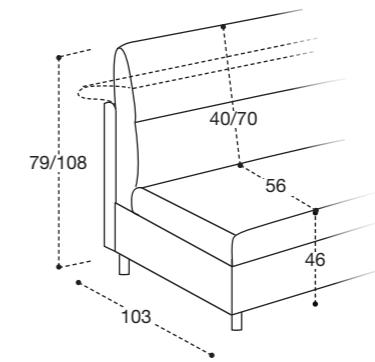

Venezia soft/up H 13

Designer ARCHIRIVOLTO

Modello disponibile con letto rete elettrosaldata comprensivo di materasso altezza 13 cm.

STRUTTURA in vero legno rivestita in tessuto protettivo accoppiato, assemblaggio con colla e graffe.

SOSPENSIONE SEDUTA cinghie elastiche.

CUSCINO SEDUTA gomma in poliuretano espanso densità 35kg/m³.

CUSCINO SCHIENALE gomma in poliuretano espanso densità 18kg/m³ e fibre acriliche.

RIVESTIMENTO completamente sfoderabile nella versione in tessuto; cuscini di seduta sfoderabili nella versione in pelle.

MATERASSO STANDARD H 13 cm poliuretano Naturalgreen densità 35kg/m³, rivestimento tessuto art. seta con doppia bordatura, sfoderabile.

MATERASSO OPTIONAL H 13 cm Memory poliuretano Naturalgreen densità 35kg/m³+Memory 50kg/m³, rivestimento tessuto art. seta con doppia bordatura, sfoderabile.

OPTIONAL materasso Memory foam, bracciolo con telaio in metallo, bracciolo con telaio in metallo e tasca portaoggetti in pelle (solo art. Toscana / Nature / Toro).

NB: cuscino di seduta con cucitura a busta nella versione UP, cucitura a fascia nella versione SOFT.

Model available with bed electro-welded metal net with mattress 13 cm high.

STRUCTURE in real wood padded with polyurethane foam assembled with glue and clips.

SITTING SUPPORT elastic belts.

SEAT CUSHION polyurethane foam density 35kg/m³.

BACK CUSHION polyurethane foam density 18kg/m³ and acrylic fibres.

COVERING completely removable in fabric version: only seat cushion cover removable in the leather version.

STANDARD MATTRESS H 13 cm in Naturalgreen polyurethane foam density 35kg/m³, cover made with silk fabric and double piping, removable covering.