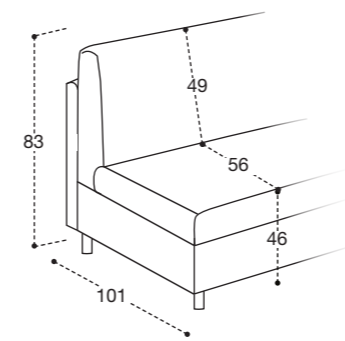

OPTIONAL MATTRESSES H 13 cm Memory in Naturalgreen polyurethane foam density 35kg/m³+Memory 50kg/m³, cover made with silk fabric and double piping, removable covering.

OPTIONAL Memory foam mattress, arm with metal structure on side, arm with metal structure and storage side pocket (pockets available only in Toscana, Nature or Toro leather).

Modèle disponible avec sommier métallique avec matelas de 13 cm d'hauteur.

STRUCTURE vrais bois avec rembourrage en polyuréthane et assemblage colle et agrafes.

SUSPENSION ASSISE sangles élastiques.

MOUSSE ASSISE mousse en polyuréthane expansé densité 35kg/m³. Dans la version UP coussin assise avec couture a enveloppe.

MOUSSE DOSSIER en polyuréthane expansé densité 18kg/m³ et fibres acryliques.

RETEVEMENT complètement déhoussable dans la version en tissu; déhoussable seulement les assises dans la version en cuir.

MATELAS STANDARD H 13 cm Naturalgreen/ Waterfoam polyuréthane densité 35kg/m³, revêtement complètement en soie avec double entourer, déhoussable.

MATELAS OPTIONAL mousse a Mémoire H 13 cm polyuréthane densité 35kg/m³+Mémoire 50kg/m³, revêtement complètement en soie avec double entourer, déhoussable.

OPTIONAL matelas mousse a Mémoire, accodoir avec structure en allu et poche en cuir (Toscana, Nature ou Toro).

Venezia soft