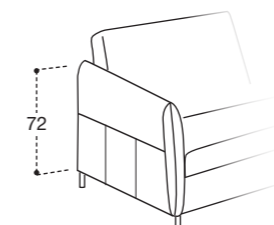

ACCESSORI OPTIONAL / OPTIONALS / ACCESSOIRES EN OPTION

BRACCIOLI / ARMS / ACCOUDOIRS

BRACCIOLLO 1
L. 13 CM H. 72 CM

BRACCIOLLO 2 OPTIONAL
L. 13 CM H. 72 CM

BRACCIOLLO 3
L. 13 CM H. 75 CM

Venezia soft H13

Venezia soft/up si distingue per il design minimale e sofisticato. Grazie ai suoi braccioli lineari e agli esclusivi accessori offre grande eleganza e funzionalità.