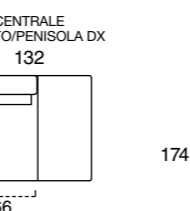

ANGOLO TERMINALE MAXI SX
101

ANGOLO TERMINALE MAXI DX
101

ANGOLO TERMINALE GRANDE SX
101

ANGOLO TERMINALE GRANDE DX
101

CHAISE LONGUE SX
101

CHAISE LONGUE DX
101

CHAISE LONGUE SX
92

CHAISE LONGUE DX
92

CENTRALE 2 POSTI/PENISOLA SX
225

CENTRALE 2 POSTI/PENISOLA DX
225

CENTRALE 2 POSTI/PENISOLA SX
198

CENTRALE 2 POSTI/PENISOLA DX
198

CENTRALE 1 POSTO/PENISOLA SX
150

CENTRALE 1 POSTO/PENISOLA DX
150

CENTRALE 1 POSTO/PENISOLA SX
132

CENTRALE 1 POSTO/PENISOLA DX
132

DORMEUSE
75

DORMEUSE
66

POUF
104

POUF
104

POUF
92