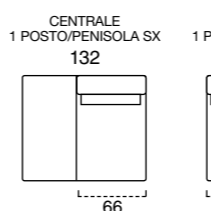

ANGOLO TERMINALE MAXI SX
101

ANGOLO TERMINALE MAXI DX
101

ANGOLO TERMINALE GRANDE SX
101

ANGOLO TERMINALE GRANDE DX
101

CHAISE LONGUE SX
101

CHAISE LONGUE DX
101

CHAISE LONGUE SX
92

CHAISE LONGUE DX
92

CENTRALE 2 POSTI/PENISOLA SX
225

CENTRALE 2 POSTI/PENISOLA DX
225

CENTRALE 2 POSTI/PENISOLA SX
198

CENTRALE 2 POSTI/PENISOLA DX
198

CENTRALE 1 POSTO/PENISOLA SX
150

CENTRALE 1 POSTO/PENISOLA DX
150

CENTRALE 1 POSTO/PENISOLA SX
132

CENTRALE 1 POSTO/PENISOLA DX
132

DORMEUSE
75

DORMEUSE
66

POUF
104

POUF
104

POUF
92