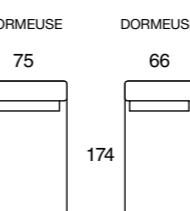

ANGOLO TERMINALE MAXI SX
101

ANGOLO TERMINALE MAXI DX
101

ANGOLO TERMINALE GRANDE SX
101

ANGOLO TERMINALE GRANDE DX
101

CHAISE LONGUE SX
101

CHAISE LONGUE DX
101

CHAISE LONGUE SX
92

CHAISE LONGUE DX
92

CENTRALE 2 POSTI/PENISOLA SX
225

CENTRALE 2 POSTI/PENISOLA DX
225

CENTRALE 2 POSTI/PENISOLA SX
198

CENTRALE 2 POSTI/PENISOLA DX
198

CENTRALE 1 POSTO/PENISOLA SX
150

CENTRALE 1 POSTO/PENISOLA DX
150

CENTRALE 1 POSTO/PENISOLA SX
132

CENTRALE 1 POSTO/PENISOLA DX
132

DORMEUSE
75

DORMEUSE
66

POUF
104

POUF
104

POUF
92