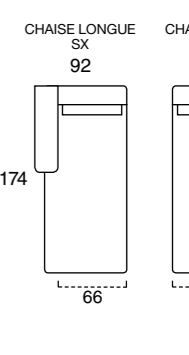

TERMINALE 2 POSTI SX
158

TERMINALE 2 POSTI DX
158

TERMINALE 1 POSTO SX
101

TERMINALE 1 POSTO DX
101

TERMINALE 1 POSTO SX
92

TERMINALE 1 POSTO DX
92

CENTRALE EXTRA LARGE
225

CENTRALE MAXI
198

CENTRALE 3 POSTI
150

CENTRALE 2 POSTI
132

CENTRALE 1 POSTO
75

CENTRALE 1 POSTO
66

ANGOLO RETTO SX
114x114

ANGOLO RETTO DX
114x114

ANGOLO TERMINALE EXTRA LARGE SX
101

ANGOLO TERMINALE EXTRA LARGE DX
101

ANGOLO TERMINALE MAXI SX
101

ANGOLO TERMINALE MAXI DX
101

ANGOLO TERMINALE GRANDE SX
101

ANGOLO TERMINALE GRANDE DX
101

CHAISE LONGUE SX
101

CHAISE LONGUE DX
101

CHAISE LONGUE SX
92

CHAISE LONGUE DX
92

CENTRALE 2 POSTI/PENISOLA SX
225

CENTRALE 2 POSTI/PENISOLA DX
225

CENTRALE 2 POSTI/PENISOLA SX
198

CENTRALE 2 POSTI/PENISOLA DX
198

CENTRALE 1 POSTO/PENISOLA SX
150

CENTRALE 1 POSTO/PENISOLA DX
150

CENTRALE 1 POSTO/PENISOLA SX
132