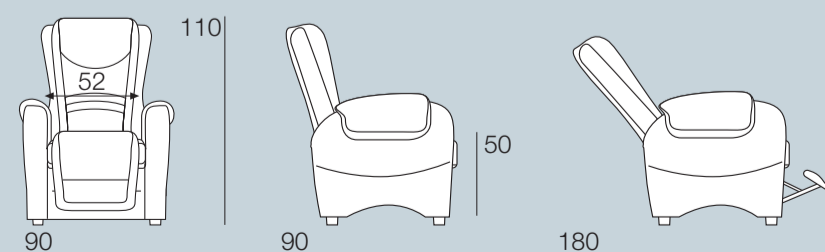

TOP MASSAGE

con due motori che consentono di muovere lo schienale e il poggiatesta indipendentemente
with two motors for moving the back and the footrest independently
con dos motores que permiten desplazar el respaldo y el posapié de forma independiente
mit zwei Motoren, die die unabhängige Bewegung der Rückenlehne und der Fußstütze ermöglichen
avec deux moteurs qui permettent de déplacer le dossier et le repose-pieds de manière autonome