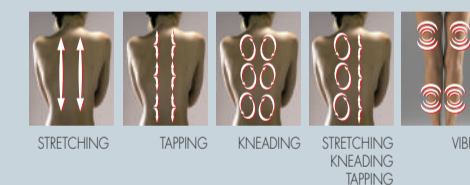

AURORA

AURORA

GARANZIA
2 ANNI
CON ASSISTENZA
IN TUTTA ITALIA

GB - This massage armchair features the TOP MASSAGE. Together with TOP MASSAGE, Person-lifting movement with one motor is available (with footboard movement that precedes back movement), or with two motors (with footboard movement that is independent from back movement). The covers are partially removable.

F - Ce fauteuil massage dispose du TOP MASSAGE. Il est également possible d'avoir de mouvement Lift - Lève Personne avec un moteur (le mouvement du repose pied avance le mouvement du dossier) ou avec deux moteurs (le mouvement du dossier est indépendant du mouvement du repose pied). Il est en partie déhoussable..

E - Este sillón masaje Relax motorizado está equipado con TOP MASSAGE. Es también posible tener movimiento - Lift Levantapersona con un motor (el movimiento del apoyapie anticipa el movimiento del respaldo) o con dos motores (el movimiento del respaldo es independiente del movimiento del apoye pies). Silla parcialmente desenfundable.s

TOP MASSAGE

con due motori che consentono di muovere lo schienale e il poggiatesta indipendentemente
with two motors for moving the back and the footrest independently
con dos motores que permiten desplazar el respaldo y el posapié de forma independiente
mit zwei Motoren, die die unabhängige Bewegung der Rückenlehne und der Fußstütze ermöglichen
avec deux moteurs qui permettent de déplacer le dossier et le repose-pieds de manière autonome