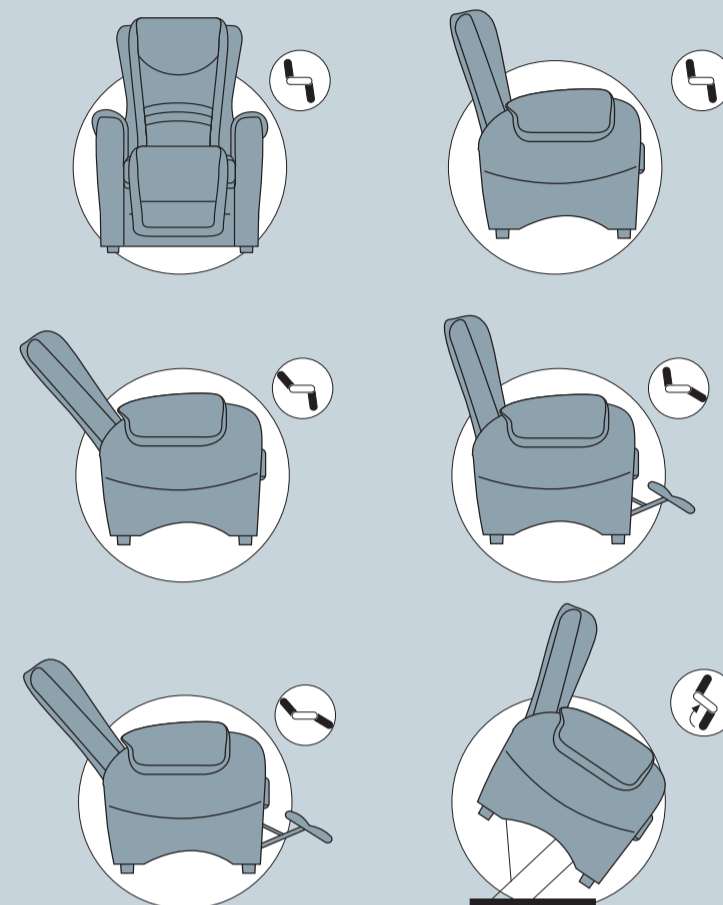

AURORA

AURORA

GARANZIA
2 ANNI
CON ASSISTENZA
IN TUTTA ITALIA

GB - This massage armchair features the TOP MASSAGE. Together with TOP MASSAGE, Person-lifting movement with one motor is available (with footboard movement that precedes back movement), or with two motors (with footboard movement that is independent from back movement). The covers are partially removable.

F - Ce fauteuil massage dispose du TOP MASSAGE. Il est également possible d'avoir de mouvement Lift - Lève Personne avec un moteur (le mouvement du repose pied avance le mouvement du dossier) ou avec deux moteurs (le mouvement du dossier est indépendant du mouvement du repose pied). Il est en partie déhoussable..

E - Este sillón masaje Relax motorizado está equipado con TOP MASSAGE. Es también posible tener movimiento - Lift Levantapersona con un motor (el movimiento del apoyapie anticipa el movimiento del respaldo) o con dos motores (el movimiento del respaldo es independiente del movimiento del apoye pies). Silla parcialmente desenfundable.s

TOP MASSAGE

con due motori che consentono di muovere lo schienale e il poggiatesta indipendentemente
with two motors for moving the back and the footrest independently
con dos motores que permiten desplazar el respaldo y el posapié de forma independiente
mit zwei Motoren, die die unabhängige Bewegung der Rückenlehne und der Fußstütze ermöglichen
avec deux moteurs qui permettent de déplacer le dossier et le repose-pieds de manière autonome