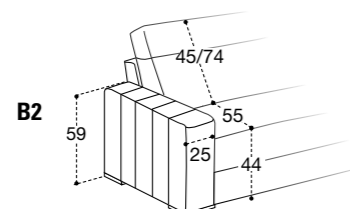

OSLO

TOP / REGULAR

Modello non disponibile con letto nella versione top modello disponibile con rete 3 pieghe nella versione regular

VERSIONE IN PELLE

Cuscini di seduta e della spalliera sfoderabili

VERSIONE IN TESSUTO

Completamente sfoderabile

Il modello differisce in alcuni particolari dalla versione pelle, come da relative foto.

IMBOTTITURA STANDARD

SEDUTA: gomma di poliuretano espanso

densità 35 kg/m³ e fibre acriliche

SPALLIERA: gomma di poliuretano espanso

densità 21 kg/m³ e fibre acriliche

BRACCIOLI: gomma di poliuretano espanso

densità differenziata e fibre acriliche

STRUTTURA

VERO LEGNO

ASSEMBLAGGIO: colla e graffe

SOSPENSIONI

SEDUTA: sistema "Elast" (cinghie elastiche intrecciate)

Model not available with bed for the top version of this model; triple-fold sofa bed available in the regular version

LEATHER VERSION

Removable seat and back cushions

FABRIC VERSION

Fully removable covers

Certain details of this model are different from the leather version, as shown in the photos.

STANDARD UPHOLSTERY

SEAT: 35 kg/m³ density polyurethane foam and acrylic fibres

FRAME: REAL WOOD

ASSEMBLY: glue and staples

SUSPENSIONS

SEAT: "Elast" system (elastic belts)

Modèle non disponible avec lit dans la version top et disponible avec sommier 3 plis dans la version regular

VERSION EN CUIR

Coussins d'assise et du dossier déhoussables

VERSION EN TISSU

Entièrement déhoussable

Le modèle diffère au niveau de certains détails de la version en cuir, d'après les photos fournies.

REMBOURRAGE STANDARD

ASSISE: mousses de polyuréthane expansé densité de 35 kg/m³ et fibres acryliques

ACCODOIRS: mousses de polyuréthane expansé densité différenciée et fibres acryliques

STRUCTURE

VRAIS BOIS

ASSEMBLAGE: colle et agrafes

SUSPENSIONS