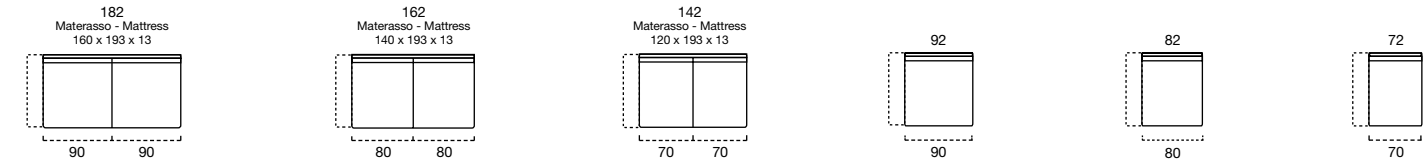

TERMINALE LETTO / FISSO SX/DX