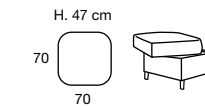

POUF CONTENITORE