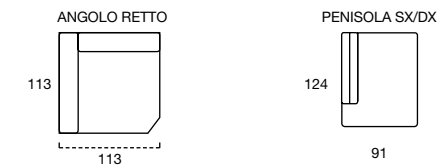

ELYSEE H13

DIVANO LETTO / FISSO

TERMINALE LETTO / FISSO SX/DX

CHAISE LONGUE CONTENITORE SX/DX

POUF CONTENITORE

ELEMENTI SPECIALI SX/DX

SX/DX SI INTENDE GUARDANDO L'ELEMENTO
RIGHT HAND FACING - LEFT HAND FACING

STRUTTURA VERO LEGNO
REAL WOOD STRUCTURE

CUSCINO DI SPALLIERA:
GOMMA DI POLIURETANO
ESPANSO 23 KG/M³
RIVESTITA IN CLIMASOFT
SEAT CUSHION:
POLYURETHANE FOAM
DENSITY 23 KG/M³
COVERED WITH CLIMSOFT

CUSCINO DI SEDUTA:
GOMMA DI POLIURETANO
ESPANSO 35 KG/M³
RIVESTITA IN CLIMASOFT
SITTING CUSHION:
POLYURETHANE FOAM
DENSITY 35 KG/M³
COVERED WITH CLIMSOFT

CUSCINI DI SEDUTA
SFODERABILI
REMOVABLE UPHOLSTERY
FOR SITTING CUSHIONS

COMPLETAMENTE SFODERABILE
FULLY REMOVABLE COVERING

MATERASSO MEMORY
MEMORY FOAM MATTRESS

PELLE / LEATHER

TESSUTO / FABRIC

OPTIONAL

B1

IL BRACCIOLO NECESSITA DI ULTERIORI
15 CM PER L'ESTENSIONE COMPLETA.
THE ARMREST NEEDS FURTHER 15 CM
FOR COMPLETE EXTENSION.

MATERASSI / MATTRESSES

Elysee dispone di un materasso standard di 13 cm di spessore in poliuretano Naturalgreen densità 35kg/m³, sfoderabile su 4 lati, oppure optional in doppia densità con lato in Memory densità 50kg/m³.

Elysee is available with a 13 cm height mattress in Naturalgreen polyurethane foam density 35kg/m³, removable covering, available also with optional Memory foam mattress density 50kg/m³.