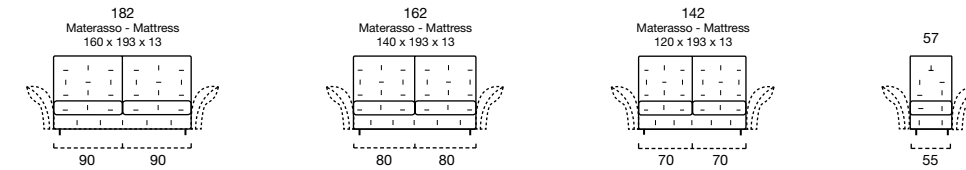

DIVANO LETTO / FISSO