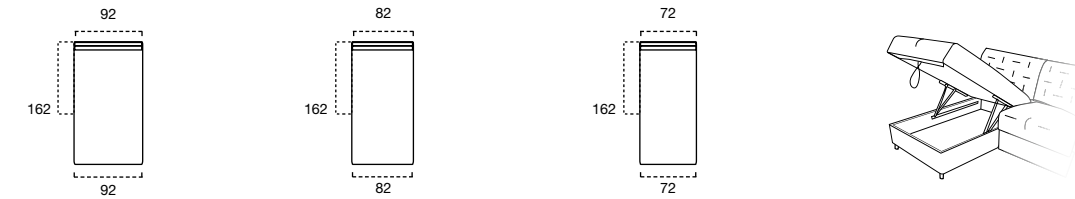

CHAISE LONGUE CONTENITORE SX/DX

POUF CONTENITORE

ELEMENTI SPECIALI SX/DX

SX/DX SI INTENDE GUARDANDO L'ELEMENTO
RIGHT HAND FACING - LEFT HAND FACING

STRUTTURA VERO LEGNO
REAL WOOD STRUCTURE

CUSCINO DI SPALLIERA:
GOMMA DI POLIURETANO
ESPANSO 23 KG/M³
RIVESTITA IN CLIMASOFT
SEAT CUSHION:
POLYURETHANE FOAM
DENSITY 23 KG/M³
COVERED WITH CLIMSOFT

CUSCINO DI SEDUTA:
GOMMA DI POLIURETANO
ESPANSO 35 KG/M³
RIVESTITA IN CLIMASOFT
SITTING CUSHION:
POLYURETHANE FOAM
DENSITY 35 KG/M³
COVERED WITH CLIMSOFT

CUSCINI DI SEDUTA
SFODERABILI
REMOVABLE UPHOLSTERY
FOR SITTING CUSHIONS

COMPLETAMENTE SFODERABILE
FULLY REMOVABLE COVERING

MATERASSO MEMORY
MEMORY FOAM MATTRESS

PELLE / LEATHER

TESSUTO / FABRIC

OPTIONAL

B1

IL BRACCIOLO NECESSITA DI ULTERIORI
15 CM PER L'ESTENSIONE COMPLETA.
THE ARMREST NEEDS FURTHER 15 CM
FOR COMPLETE EXTENSION.

MATERASSI / MATTRESSES

Elysee dispone di un materasso standard di 13 cm di spessore in poliuretano Naturalgreen densità 35kg/m³, sfoderabile su 4 lati, oppure optional in doppia densità con lato in Memory densità 50kg/m³.

Elysee is available with a 13 cm height mattress in Naturalgreen polyurethane foam density 35kg/m³, removable covering, available also with optional Memory foam mattress density 50kg/m³.