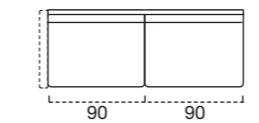

MATELAS STANDARD H 13 Naturalgreen polyuréthane densité 35kg/m³, revêtement complètement en soie avec double entourer, déhoussable.

MATELAS OPTIONAL mousse a Mémoire H 13 cm polyuréthane densité 35kg/m³ + Mémoire 50kg/m³, revêtement complètement en soie avec double entourer, déhoussable.

OPTIONAL matelas mousse a Mémoire.

Stelvio move

SCOCCHA MAXI
182
Materasso-Mattress-Matelas
160 x 193 x 13

SCOCCHA
TERMINALE MAXI SX
182
Materasso-Mattress-Matelas
160 x 193 x 13

SCOCCHA
TERMINALE 2 POSTI SX
122
Materasso-Mattress-Matelas
100 x 193 x 13