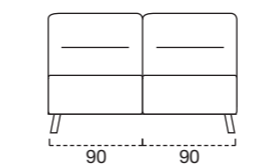

MATELAS STANDARD H 13 Naturalgreen polyuréthane densité 35kg/m³, revêtement complètement en soie avec double entourer, déhoussable.

MATELAS OPTIONAL mousse a Mémoire H 13 cm polyuréthane densité 35kg/m³ + Mémoire 50kg/m³, revêtement complètement en soie avec double entourer, déhoussable.

OPTIONAL matelas mousse a Mémoire.

Stelvio move

SCOCCHA MAXI
182
Materasso-Mattress-Matelas
160 x 193 x 13

SCOCCHA
TERMINALE MAXI SX
182
Materasso-Mattress-Matelas
160 x 193 x 13

SCOCCHA
TERMINALE 2 POSTI SX
122
Materasso-Mattress-Matelas
100 x 193 x 13