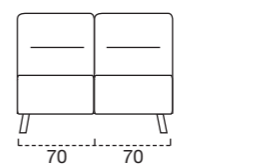

CENTRALE 1 POSTO
PENISOLA SX
120

CENTRALE 1 POSTO
PENISOLA DX
120

POUF
APRIBILE
70

POUF
70

CHAISE LONGUE
FISSA
SEDUTA BLOCK

CHAISE LONGUE
CONTENITORE
SEDUTA CLASSIC

BRACCIOLINO 1
L. 16 CM H. 64 CM

BRACCIOLINO 3
L. 8 CM H. 65 CM

BRACCIOLINO 4
L. 7 CM H. 63/67 CM

BRACCIOLINO 5
L. 18 CM H. 65 CM

BRACCIOLINO 6
L. 19 CM H. 60/75 CM

Stelvio smart

SCOCCHA 2,5 POSTI
142
Materasso-Mattress-Matelas
120 x 193 x 13

SCOCCHA
TERMINALE 3 POSTI SX
162
Materasso-Mattress-Matelas
140 x 193 x 13

SCOCCHA TERMINALE
3 POSTI DX
162
Materasso-Mattress-Matelas
140 x 193 x 13

SCOCCHA TERMINALE
1 POSTO SX
92

SCOCCHA TERMINALE
1 POSTO DX
92

SCOCCHA TERMINALE
1 POSTO SX
82

SCOCCHA TERMINALE
1 POSTO DX
82

SCOCCHA TERMINALE
1 POSTO SX
72