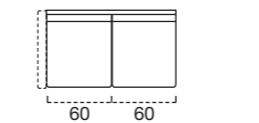

MATELAS STANDARD H 13 Naturalgreen polyuréthane densité 35kg/m³, revêtement complètement en soie avec double entourer, déhoussable.

MATELAS OPTIONAL mousse a Mémoire H 13 cm polyuréthane densité 35kg/m³ + Mémoire 50kg/m³, revêtement complètement en soie avec double entourer, déhoussable.

OPTIONAL matelas mousse a Mémoire.

Stelvio move

SCOCCHA MAXI
182
Materasso-Mattress-Matelas
160 x 193 x 13

SCOCCHA
TERMINALE MAXI SX
182
Materasso-Mattress-Matelas
160 x 193 x 13

SCOCCHA
TERMINALE 2 POSTI SX
122
Materasso-Mattress-Matelas
100 x 193 x 13