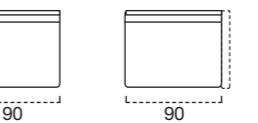

SCOCCHA TERMINALE
1 POSTO SX
92