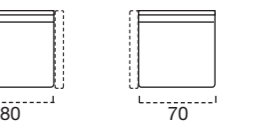

SCOCCHA TERMINALE
3 POSTI DX
162
Materasso-Mattress-Matelas
140 x 193 x 13

SCOCCHA TERMINALE
1 POSTO SX
92

SCOCCHA TERMINALE
1 POSTO DX
92

SCOCCHA TERMINALE
1 POSTO SX
82

SCOCCHA TERMINALE
1 POSTO DX
82

SCOCCHA TERMINALE
1 POSTO SX
72

SCOCCHA TERMINALE
1 POSTO DX
72

SCOCCHA TERMINALE
2 POSTI SX
122

SCOCCHA TERMINALE
2 POSTI DX
122

SCOCCHA TERMINALE
2,5 POSTI SX
142

SCOCCHA TERMINALE
2,5 POSTI DX
142

SCOCCHA
POLTRONA
FISSA
62

Stelvio comfort

SCOCCHA 2,5 POSTI
142
Materasso-Mattress-Matelas
120 x 193 x 13

SCOCCHA
TERMINALE 3 POSTI SX
162
Materasso-Mattress-Matelas
140 x 193 x 13

SCOCCHA TERMINALE
3 POSTI DX
162
Materasso-Mattress-Matelas
140 x 193 x 13